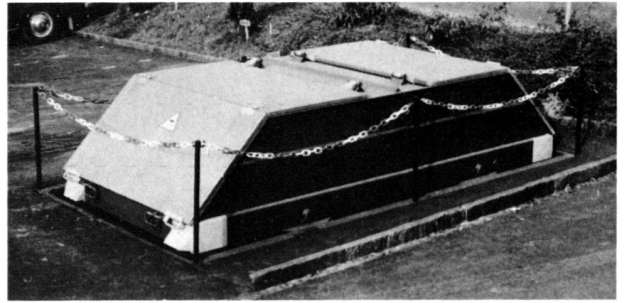

Kehricht-Probleme?

Original

WIRZ WE-LA-KI Kehrichtmulden
für Wohnsiedlungen, Parkanlagen,
Gärtnereien, Friedhöfe, Strassen-
aufseher, Strandbäder usw.

WIRZ WE-LA-KI Muldengruben pat.
aus Stahlblech vorgefertigt und im Boden
versenkt, erleichtern das Füllen der
Kehrichtmulden und sind unauffällig.

Ernst Wirz AG, Kipper- und Maschinenfabrik
8707 Uetikon am See, Telefon 01/922 11 91

anthos

Einzelnummern

erhältlich in den Buchhandlungen

Krauthammer, Predigerplatz 26, Zürich
zum Elsässer, Limmatquai 18, Zürich

**Der Weg zur «grünen»
Mauer führt über
SILIDUR**