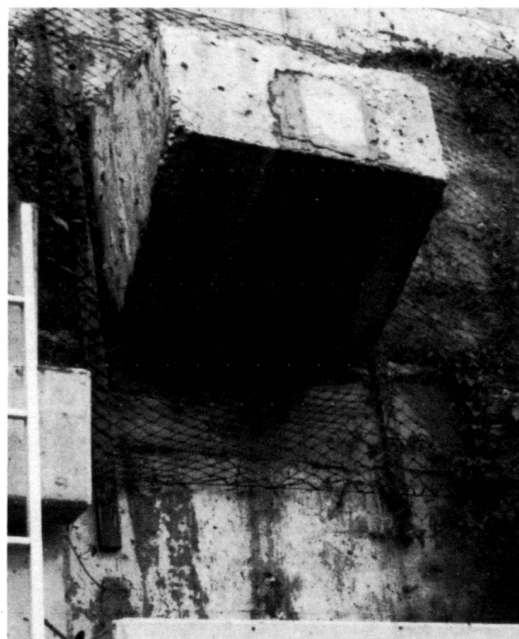

Meuschle Creative

Neue
AG STEINBRUCH  **GUBER ALPNACH**

ADMINISTRATION: 6055 ALPNACH, TELEFON 041 96 28 28, TELEFAX 041 96 13 45
BERATUNG UND VERKAUF: TELEFON 041 68 12 33, TELEFAX 041 68 25 77

RECULTEX® Geotextil system