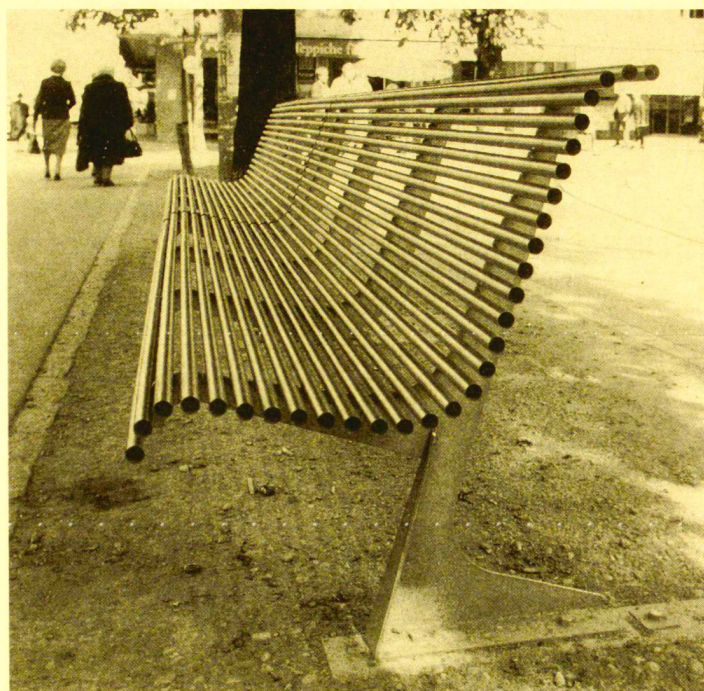

Der Dekan:

O. Univ.-Prof. Dr. Gerold Weber

PARKBANK STADELHOFERPLATZ

UNTERHALTSFREIE PARKBÄNKE IN CHROMNICKELSTAHL
Das dünnwandige, wärmereflektierende CNS-Rohr gewährleistet angenehme Oberflächentemperaturen
Aufstellung in Reihen, als Einzel- oder Doppelbank