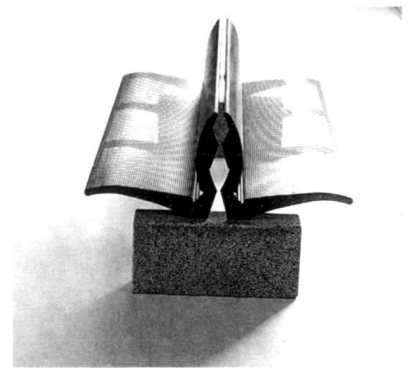

Rostfreier Stahl auf
Tessiner Granit –
ein edles Stück Natur.