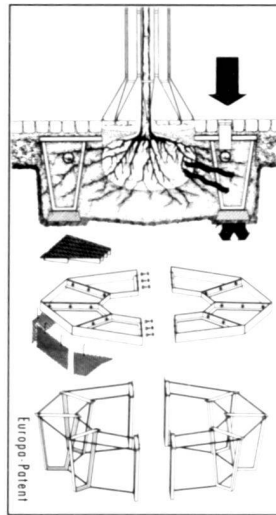

UNTERFLUR-BAUMROST

IFF®

Integrierte Form und Funktion
Ausstattungsprodukte für Freianlagen
Prospekte und Angebote erhalten Sie von:

Joas Metallerzeugnis- u. Vertriebs GmbH
D-7401 Nehren · Postfach 54
Tel. (07473) 4708 · Fax (07473) 24306