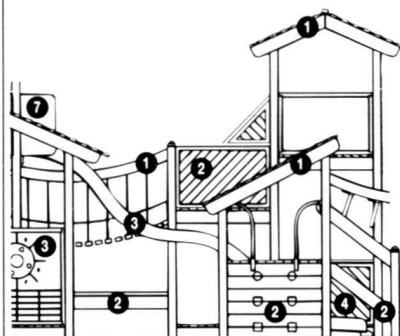

Emilio Stecher AG
6037 Root LU
Tel. 041/91 12 16

Porphyr +
Granit

P. De Zanet + Co. AG
8730 Uznach SG
Tel. 055/72 28 44

Jura-Kalksteine

**Lägern Kalksteinbrüche AG
Regensberg**
8162 Steinmaur ZH
Tel. 01/853 11 88

Alle
Spaltmaterialien

Eckardt Natursteine AG
8034 Zürich, Seefeldstrasse 198
Tel. 01/422 08 60,
Fax 01/422 15 27

Quarz-Sandstein

**AG Neue Steinbruch
Guber Alpnach**
6055 Alpnach
Tel. 041/96 28 28

Sandsteine

J. + A. Kuster AG, Bäch
8807 Freienbach SZ
Tel. 01/784 25 25
Fax 01/785 04 52

Calanca-Gneis

Alfredo Polti, Granitindustrie
6537 Grono GR
Tel. 092/82 24 42
Fax 092/82 10 19

Natursteine

Jürg Sigg
8444 Henggart ZH
Tel. 052/39 10 88

Kiesel-Kalkstein

**SHB STEINBRUCH und
Hartschotterwerk
Blausee-Mitholz AG**
CH-3714 Frutigen 1
Tel. 033/71 14 29

anthos

Einzelnummern

erhältlich in den Buchhandlungen

Krauthammer, Obere Zäune 24, Zürich
zum Elsässer, Limmatquai 18, Zürich

Welches Spielplatz-Design passt zu Ihrer Architektur?

Zeitgemässe Architektur verlangt nach neuen Bauformen auch bei Kinderspielplätzen. LAPPSET bringt attraktive neue Elemente in aktuellen Farben. LAPPSET heisst viel Spielwert auf kleinem Raum bei geprüfter Sicherheit.

LAPPSET-Programm: Spielgeräte, Sicherheitsmaterial, Bänke, Holzbrücken, Pavillons und viele weitere schöne Holzprodukte.

Verlangen Sie eine Dokumentation!

GTSM Magglingen/Zürich
Aegertenstr. 56, 8003 Zürich
Tel. 01/461 11 30, Fax 01/461 12 48