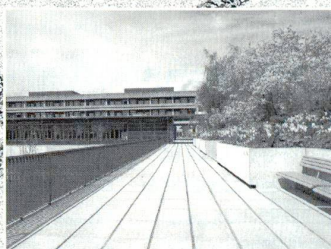

PLATTENBELÄGE

FÜR HAUS
UND GARTEN

Trutmann + Co.
ZEMENTWARENFABRIK

Trutmann + Co.
Zementwarenfabrik
Trockenloostrasse 105
CH-8105 Regensdorf
Internet: www.zementwaren.ch
E-Mail: trutmann@zementwaren.ch

Telefon 044/840 38 63
Telefax 044/870 01 63

Unser Lieferungsprogramm

Stufen, Pflanzentröge
und weitere Artikel
für den Gartenbau.

Bitte verlangen Sie unsere
Dokumentation.