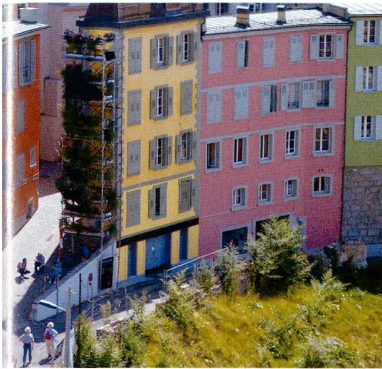

Green Tower