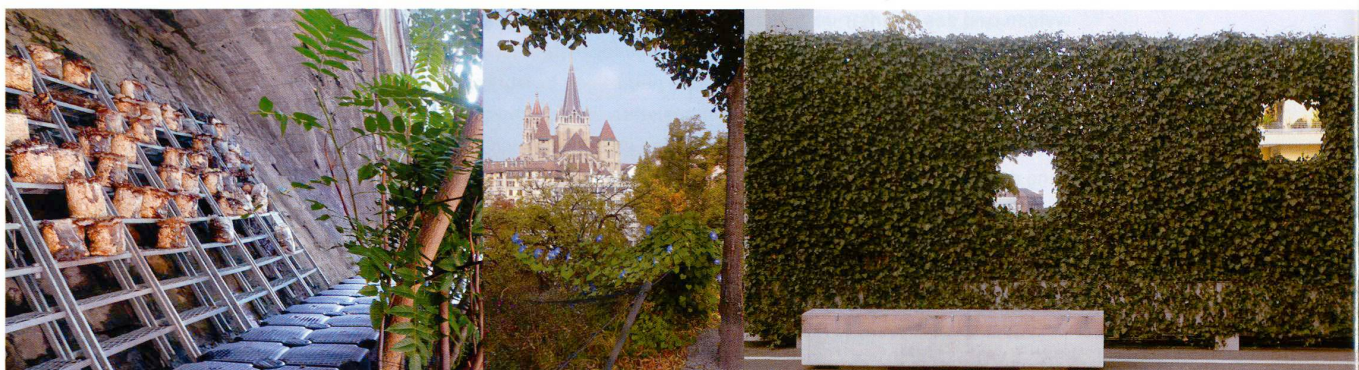

Jardins dessus dessous – Lausanne 2009

www.lausannejardins.ch

Champinox

Horizons

Interwined Landscapes

A Chaque Château son Jardin

La Traversée

Promenade des eaux/
The Wall