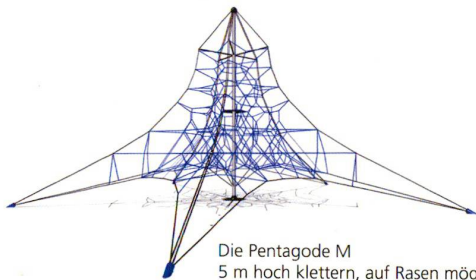

HINNEN

Spielgeräte & Parkmobiliar

BIMBO Klassik
BIMBO Natur
BIMBO Design

Das Vogelnest im Quader

Die Pentagode M
5 m hoch klettern, auf Rasen möglich

Egal welche Stilrichtung - unsere Spielplatz Konzepte überzeugen. Hochwertige Materialien und vielseitiger Spielwert stehen bei uns immer im Vordergrund. Sämtliche Spielgeräte entsprechen den Sicherheitsbestimmungen und sind zusätzlich vom TÜV zertifiziert.

10 cm Höhe in natur, braun, grün oder schwarz
14 cm Höhe in natur

RITE-EDGE

Beeteinfassung

Die Beeteinfassung aus Aluminium ist beliebig formbar, schnell und ohne Schrauben montierbar und in 4 Farben erhältlich.