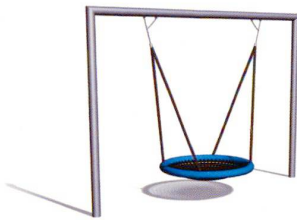

HINNEN

Spielgeräte & Parkmobiliar

BIMBO Klassik
BIMBO Natur
BIMBO Design

Das Vogelnest im Quader

Die Pentagode M
5 m hoch klettern, auf Rasen möglich

Egal welche Stilrichtung - unsere Spielplatz Konzepte überzeugen. Hochwertige Materialien und vielseitiger Spielwert stehen bei uns immer im Vordergrund. Sämtliche Spielgeräte entsprechen den Sicherheitsbestimmungen und sind zusätzlich vom TÜV zertifiziert.

10 cm Höhe in natur, braun, grün oder schwarz
14 cm Höhe in natur

RITE-EDGE

Beeteinfassung

Die Beeteinfassung aus Aluminium ist beliebig formbar, schnell und ohne Schrauben montierbar und in 4 Farben erhältlich.