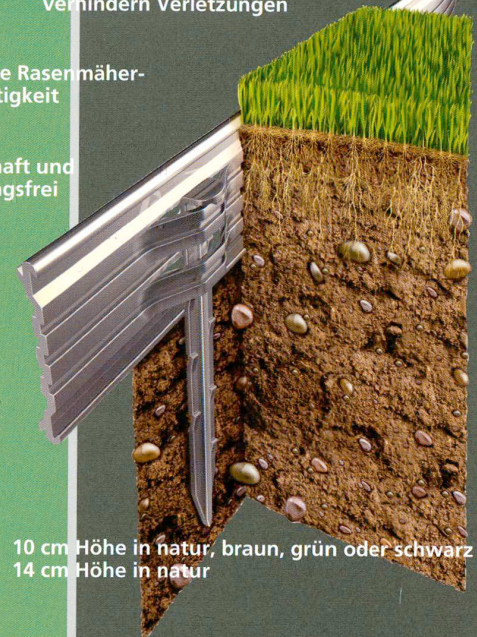

HINNEN

Spielgeräte & Parkmobiliar

BIMBO Klassik
BIMBO Natur
BIMBO Design

Das Vogelnest im Quader

Die Pentagode M
5 m hoch klettern, auf Rasen möglich

Egal welche Stilrichtung - unsere Spielplatz Konzepte überzeugen. Hochwertige Materialien und vielseitiger Spielwert stehen bei uns immer im Vordergrund. Sämtliche Spielgeräte entsprechen den Sicherheitsbestimmungen und sind zusätzlich vom TÜV zertifiziert.

BIMBO[®]

HINNEN Spielplatzgeräte AG
6055 Alpnach - 041 672 91 11 - www.bimbo.ch

 hortima

Problemlose Kurven
und Geraden

Abgerundete Oberkanten
verhindern Verletzungen

Gute Rasenmäher-
Festigkeit

Dauerhaft und
wartungsfrei

10 cm Höhe in natur, braun, grün oder schwarz
14 cm Höhe in natur

RITE-EDGE

Beeteinfassung

Die Beeteinfassung aus Aluminium ist beliebig formbar, schnell und ohne Schrauben montierbar und in 4 Farben erhältlich.