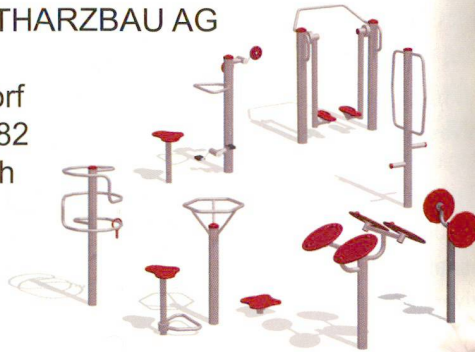

OTTO WOLF KUNSTHARZBAU AG
 Eichstrasse 3
 CH-6055 Alpnach Dorf
 Telefon: 041 670 19 82
 www.kunstharzbau.ch

Spiel- & Sportgeräte
 Freizeitgeräte
 Park-Freizeit-Mobiliar
 Bäder- und Wellnessliegen

Bewegungsgeräte - vital und aktiv bis ins hohe Alter