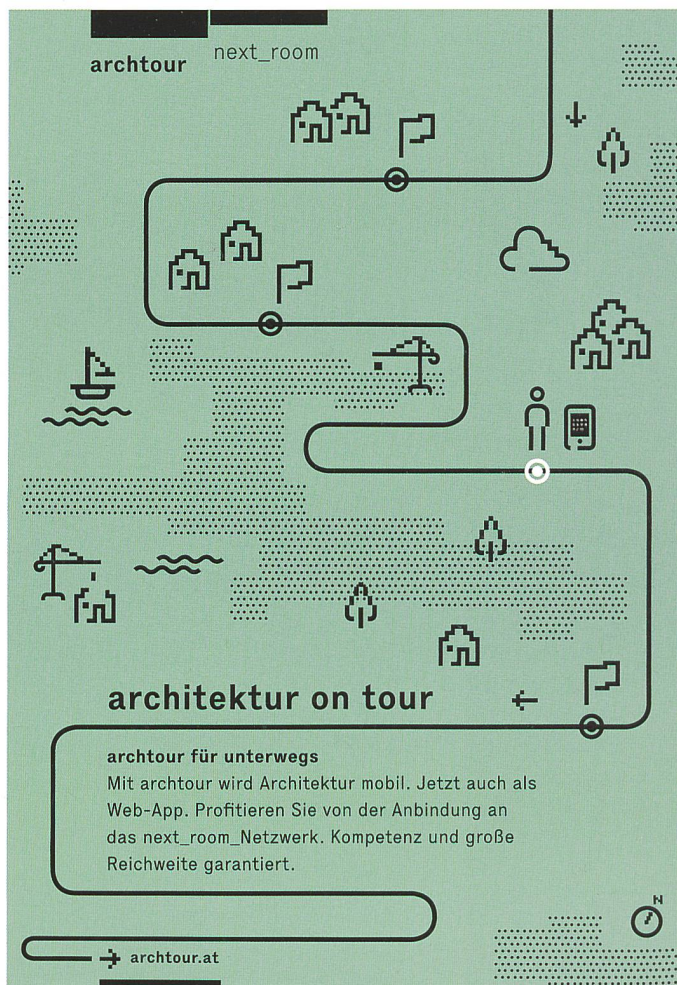

Download PDF: 19.10.2024

ETH-Bibliothek Zürich, E-Periodica, <https://www.e-periodica.ch>

Windpumpe

Drei Holzsäulen mit Pumpenhebeln gruppieren sich um einen Mittelpfosten. Durch Heben und Senken der Hebel wird Luftdruck erzeugt, der durch unterschiedliche Pfeifenkörper entweicht. So ertönen beim „Pumpen“ verschiedene Dreiklänge. Das gemeinsame Spiel mit der Windpumpe vermittelt bei einfacher Handhabung ein elementares Erleben von Rhythmus und Tonkombinationen. Dieses formschöne Spielangebot ist eine attraktive Bereicherung für Parks und Freizeitanlagen, und eignet sich als gestalterischer Mittelpunkt für Spielräume.

Erhältlich in Ihrer LANDI

fenaco | UFA-Samen PROFIL GRÜN
8401 Winterthur | Telefon 058 433 76 76 | www.ufasamen.ch

archtour next_room

architektur on tour

archtour für unterwegs

Mit archtour wird Architektur mobil. Jetzt auch als Web-App. Profitieren Sie von der Anbindung an das next_room_Netzwerk. Kompetenz und große Reichweite garantiert.