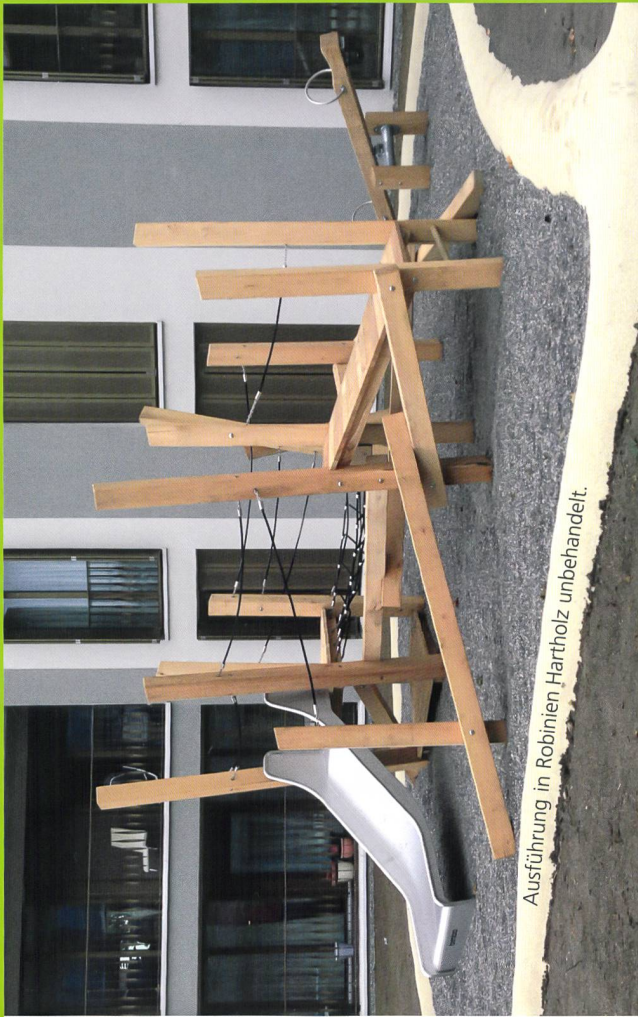

1 • 17

Zeitschrift für Landschaftsarchitektur
Une revue pour le paysage

anthos

Baustellen
Les chantiers

Individuelle Spielwelten

Ausführung in Robinien Hartholz unbehandelt.

Schweizer Produktion

Nebst einem breiten Sortiment fertigen wir auch individuelle Spielanlagen in Holz oder Stahl. Unser Knowhow, auserlesene Materialien und die fachmännische Verarbeitung garantieren einen dauerhaften Spielwert. Zur Freude der Kinder und Erwachsenen.

bimbo[®]
macht spass 

HINNEN Spielplatzgeräte AG - T 041 672 91 11 - bimbo.ch

aufmerksam

«Wer aufmerksam durchs Leben geht, kann
frühzeitig auf Veränderungen reagieren.
Was für mich gilt, soll auch für meine
Pensionskasse gelten.»