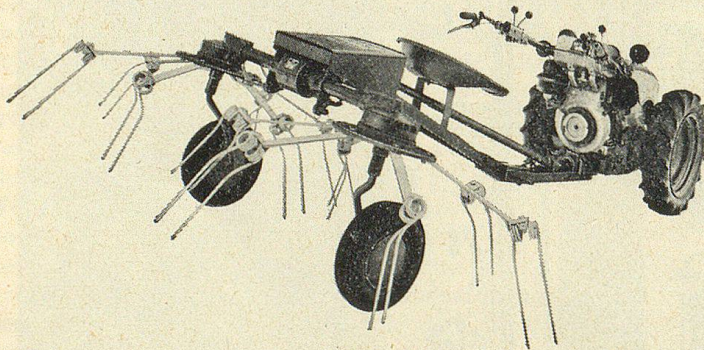

Der große Schlager seit Jahren

ASA FAHR-Kreiselschlepper zu Einachstraktoren
Für Rapid, Super, Spezial und 606

Tausende begeisterter Kunden

Große Leistung

Vielseitig

Zetten, wenden, mädeln

Rationell

Futter bedeutend schneller dürr

A. SCHEIWILLER, Maschinenbau
ARNEGG SG Tel. 071 / 85 21 91

**Kreiselschlepper
ASA FAHR**

Senden Sie mir Ihren Prospekt ASA Fahr-
kreiselschlepper zu Einachstraktoren

Name _____

Adresse _____

— BON —