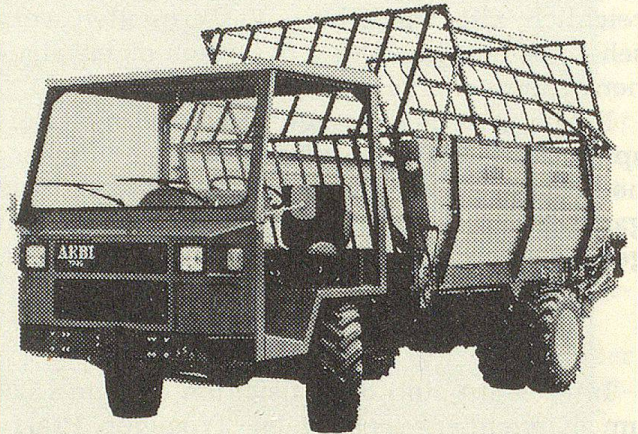

**AEBI-Transporter 20, 24, 33,
40 und 57PS**

3015

AEBI

Beratung und Service durch:

Emil Neff AG, 9050 Appenzell

Metallbau, Landmaschinen

Tel. 87 14 28

**Keller Landmaschinen AG,
9103 Schwellbrunn**