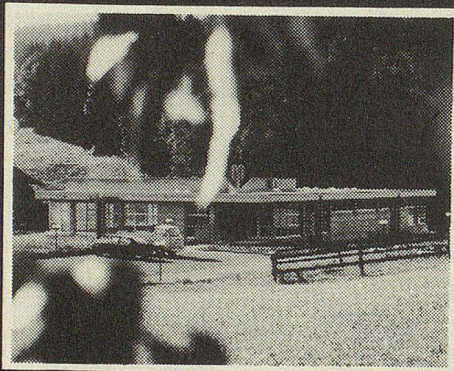

St. Gallische

Wir versichern gerne Ihre
Pferde und Fohlen
zu günstigen Bedingungen

Pferde-Versicherung

Auskunft erteilt gerne
die Geschäftsstelle
der St.Gallischen
Pferdeversicherung

Herr Paul Egger,
Rosenbergstrasse 93
9000 St.Gallen
Telefon 071/27 56 80

*Das Heilbad
im Appenzellerland*

Entspannen
und erholen

Öffnungszeiten: Mo 14.00-21.00
Di-Fr 09.00-21.00
Sau. So 09.00-18.00

MINERAL
UND
HEILBAD ob HEIDEN
UNTERRECHSTEIN

Tel.071 / 91 21 91