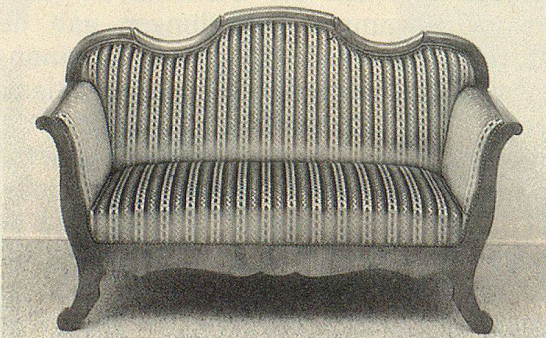

Bahnhofstr. 12
9100 Herisau

33-3761

Brillehus Teufen

Beat Diethelm
Tel. 33 35 52

Wir freuen uns auf Ihren Besuch

Stilmöbel-Restaurierung

Seit über 20 Jahren restaurieren wir Stil- und Polstermöbel. Ihr wertvolles Stück ist daher bei uns in guten Händen. Mit aller Sorgfalt wird die alte Polsterung soweit nötig abgetrennt und nach alter Väter Sitte neu gepolstert. Mit unserer immensen Auswahl an Stoffen in allen Stilrichtungen bringen wir neuen Wind und Ambiance in Ihre Wohnung. Aber auch neue Polstermöbel werden bei uns mit handwerklichem Geschick angefertigt.