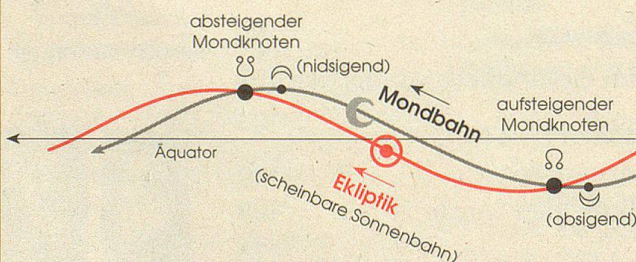

Zur Notiz!

Die Zeitangaben in diesem Kalender sind in mittel-europäischer Zeit (MEZ) ausgedrückt.

Sommerzeit vom 26.3. bis 23.9. Zu den Kalenderangaben ist 1 Stunde zuzuzählen.

Das Zeichen gibt an, in welches Zeichen der ☾ an dem betreffenden Tag eintritt.

Jahresregenten:

1. Jänner bis 21. März (wie im Vorjahr) Jupiter ♃, 21. März bis 20. März 1996 Mars ♂

Mondbahn/Mondknoten

☾☽ Mondknoten

Kreuzung zweier Umlaufbahnen.
Die Mondknoten sind zwei Punkte am Himmel, an denen sich die scheinbare Umlaufbahn der Sonne (Ekliptik) mit der Mondbahn kreuzt.