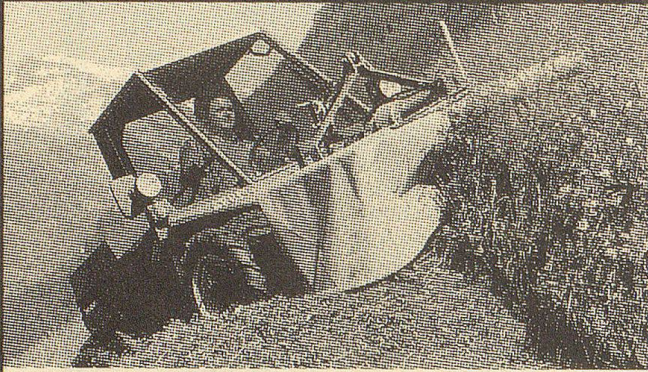

Tag für Tag die Richtigen

AEBI Terratrak TT40

Tag für Tag der Richtige für vieles.
25 kW (34 PS)

AEBI Terratrak TT60

Der Allerneuste:
Mit 4 Lenkungsarten
und hydrostatischem Antrieb.
34 kW (46,2 PS)

AEBI Terratrak TT80