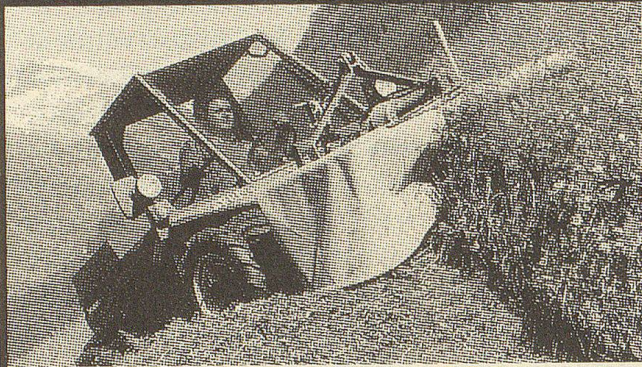

Tag für Tag die Richtigen

AEBI Terratractor TT40

Tag für Tag der Richtige für vieles.
25 kW (34 PS)

AEBI Terratractor TT60

Der Allerneueste:
Mit 4 Lenkungsarten
und hydrostatischem Antrieb.
34 kW (46,2 PS)

AEBI Terratractor TT80

Der Bewährte:
ihrem Boden zuliebe.
34 kW (46,2 PS)

AEBI Terratractor TT90

Der Stärkste mit viel Komfort
und hydrostatischem Antrieb.
47 kW (64 PS)

AEBI & CO AG

Burgdorf

034 21 61 21

AEBI

AEBI-Qualität hat ihren Preis!

Beratung, Verkauf und Service

Spez. Werkstätte für Landmaschinen

RÜSCH AG

9042 Speicher Tel. 071 94 11 63

Emil Neff AG, 9050 Appenzell

Metallbau, Landmaschinen Tel. 87 14 28

Keller Landmaschinen AG, 9103 Schwellbrunn

Spezialwerkstätte für Landmaschinen Tel. 51 18 20

Heimatstube Kündig's Lädeli

Kunstgewerbe
Handarbeiten
Blusen/Kitteli

Holz/Zinn
Glas/Keramik
Geschenkartikel

*für ein gutes Geschenk
ins Kündig's Lädeli*

9063 Stein App. · Telefon 071 59 16 77
(jeden Tag, auch am Sonntag geöffnet)

Kündig's Kiosk
beim Museum