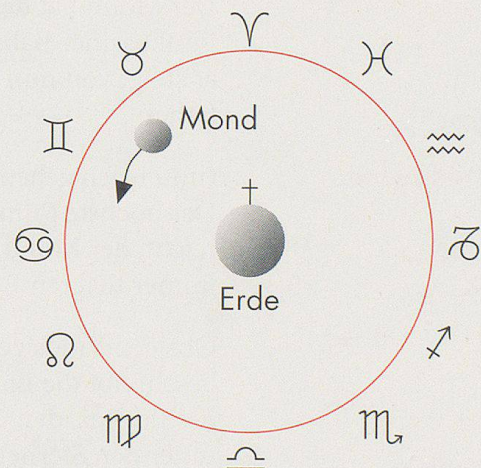

Früh am 24. März werden wir eine partielle Mondfinsternis verfolgen können.

Die zweite Sonnenfinsternis wird am 1./2. September partiell bleiben (max. 90%), und dies für Gebiete von Australien bis in die Antarktis.

Bei der zweiten Mondfinsternis wird der Vollmond des 16. September schon teilweise verfinstert aufgehener; die totale Phase wird in unseren Gebieten sichtbar sein.

Bewegliche Feste von 1997 bis 2006

Jahr	Ostern	Auffahrt	Pfingsten
1997	30. März	8. Mai	18. Mai
1998	12. April	21. Mai	31. Mai
1999	4. April	13. Mai	23. Mai
2000	23. April	1. Juni	11. Juni
2001	15. April	24. Mai	3. Juni
2002	31. März	9. Mai	19. Mai
2003	20. April	29. Mai	8. Juni
2004	11. April	20. Mai	30. Mai
2005	27. März	5. Mai	15. Mai
2006	16. April	25. Mai	4. Juni

Jahreszeiten 1997

Der Frühling	beginnt am 20. März	um 14 Uhr 55 Min.
Der Sommer	beginnt am 21. Juni	um 10 Uhr 20 Min.
Der Herbst	beginnt am 23. September	um 1 Uhr 56 Min.
Der Winter	beginnt am 21. Dezember	um 21 Uhr 07 Min.

Mit dem Eintritt der Sonne in das Zeichen:

des Widders	♈
des Krebses	♋
der Waage	♎
des Steinbocks	♏

Tierkreiszeichen

In seiner Bewegung um die Erde zeigt sich der Mond – wie auch die Sonne – der Reihe nach vor allen zwölf Gebieten des Tierkreises. Dafür braucht er 27,3 Tage, so dass er im Durchschnitt gut zwei Tage in jedem Zeichen verweilt.

Für jeden Tag wird im Appenzeller Kalender das Zeichen aufgeführt, in welchem der Mond am Ende des Tages steht.