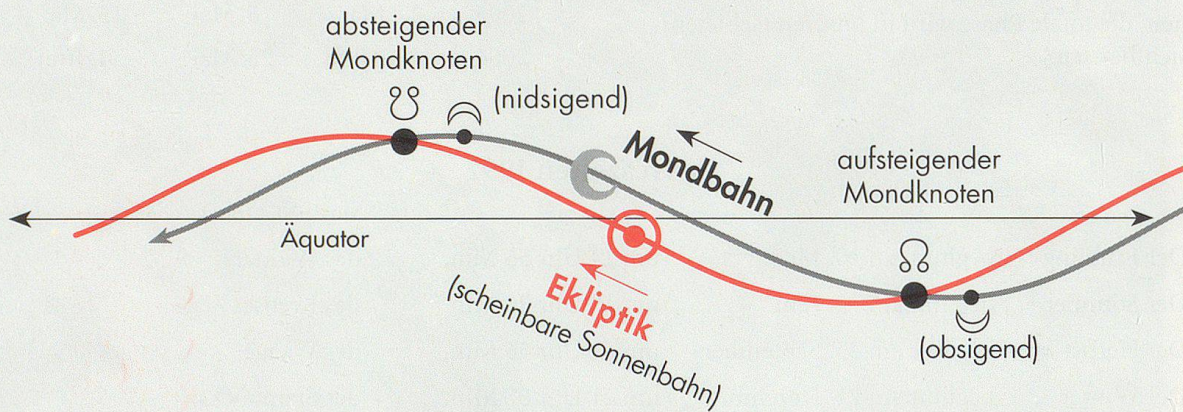

Für jeden Tag wird im Appenzeller Kalender das Zeichen aufgeführt, in welchem der Mond am Ende des Tages steht.

## ☾☽ Mondknoten

Kreuzung zweier Umlaufbahnen.

Die Mondknoten sind zwei Punkte am Himmel, an denen sich die scheinbare Umlaufbahn der Sonne (Ekliptik) mit der Mondbahn kreuzt.