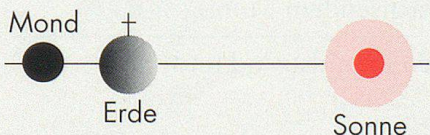

Bei einer **Mondfinsternis** liegen Sonne, Erde und Mond in einer Geraden.