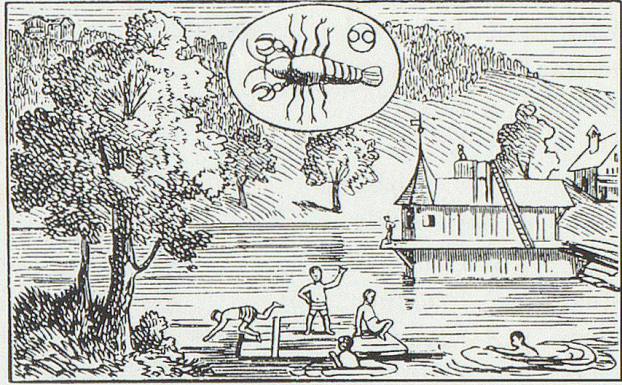

Junius, 30 Tage

- 1 .....
- 2 .....
- 3 .....
- 4 .....
- 5 .....
- 6 .....
- 7 .....
- 8 .....
- 9 .....
- 10 .....
- 11 .....
- 12 .....
- 13 .....
- 14 .....
- 15 .....
- 16 .....
- 17 .....
- 18 .....
- 19 .....
- 20 .....
- 21 .....
- 22 .....
- 23 .....
- 24 .....
- 25 .....
- 26 .....
- 27 .....
- 28 .....
- 29 .....
- 30 .....

Der Krebs

Jahr- und Viehmärkte im Brachmonat

Aarau 6.	Grenchen 5.	Pruntrut 15.
Aarberg 10.	Grabs 6.	Reconvilier 19.
Adelboden 12.	Herisau 5. 12. 19. 26.	Reinach BL 30.
Aigle 11.	Herzogenbuchsee 15.	Rheineck 20./21.
Altstätten SG 4. 11. 18. 25.	Lajoux 9.	Jakobimarkt, Kilbi
Andermatt 10.	Langenthal 2. 9. 16. 23. 30.	Saignelégier 2.
Bellelay 28.	Langnau i. E. 2. 8. 10. 15.	St.Gallen 24.
Bern 6. 20.	23. 29.	Schaffhausen 6.
Biel 11. 27./28.	Laufen BL 2.	Sissach 24.
Birsfelden 3. 20.	Lichtensteig 2. 7. 8. 15. 22. 29.	Solothurn 8.
Breitenbach 1.	Le Locle 9.	Thun 6. 10. 19./20. 27.
Bremgarten BE 20./21.	Luzern 3. 6. 13. 20. 27.	Unterseen 12.
Bremgarten AG 1.	Meiringen 4.	Willisau-Stadt 25.
La Brévine 3.	Messen 29.	Winterthur 6. 13.
Brunnen 12./13.	Montfaucon 20./21.	27.-29. Albanifest
Bulle 18.	Monthey 10.	Yverdon 30.
Burgdorf 20.	Moudon 2.	Zofingen 11.
Châtel-St-Denis 15.	Murten 13.	Zuchwil 27./28.
Delsberg 16.	Naters 3.	Zürich-Oerlikon 25.
Diepoldsau 14. Kilbi	Le Noirmont 8.	Zug 1. 4.
Fraubrunnen 8.	Olivone 22.	Zurzach 8.
Gais 2.	Payerne 18.	

St.Paulus (29.) schön und Sonnenschein,
bringt Fruchtbarkeit und Korn und Wein.

Kontrolliert und reinigt Rohre im und ums Haus

J. Geisser AG

Kanal- und Schachtreinigungsdienst
Kanalfernsehen 071/787 19 51

St.Gallen
Herisau
Appenzell