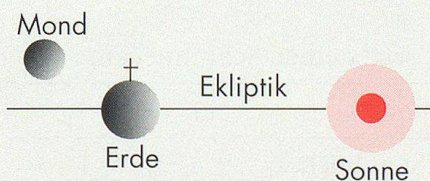

## Mondphasen

**Wachsend** und **abnehmend** bezieht sich auf die Lichtgestalt des Mondes, die sogenannte Mondphase.

Bei diesem wachsenden Mond sehen wir nur eine Sichel von der beleuchteten Seite.

☾ **Erstes Viertel:** Steht der Mond im ersten Viertel, so «scheint» er während der **ersten Nachthälfte**.

☾ **Letztes Viertel:** Steht der Mond im letzten Viertel, so «scheint» er während der **letzten Nachthälfte**.

Bei **Neumond** steht der Mond zwischen Sonne und Erde – wir sehen seine von der Sonne nicht beleuchtete Seite.