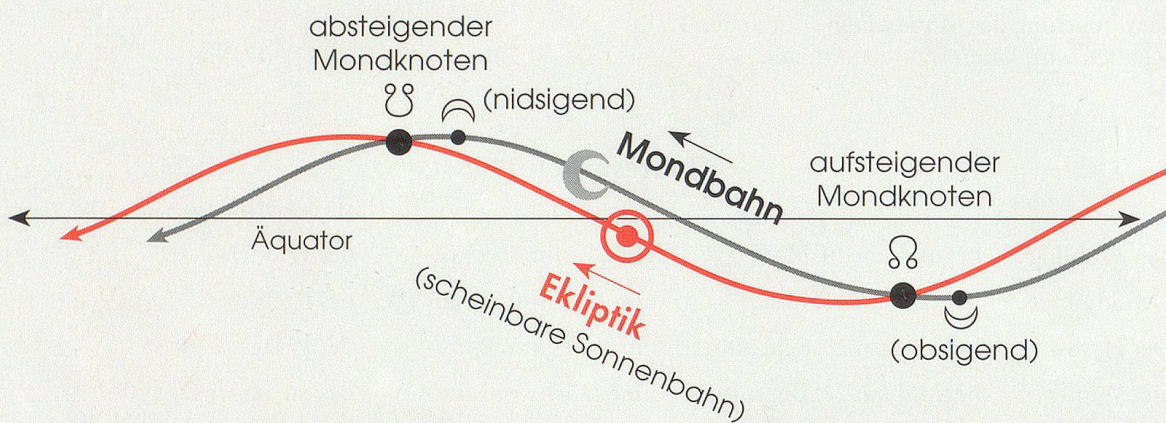

Jahreszeiten 1998

Der Frühling	beginnt am 20. März	um 20 Uhr 55 Min.	des Widders	♈
Der Sommer	beginnt am 21. Juni	um 16 Uhr 03 Min.	des Krebses	♋
Der Herbst	beginnt am 23. September	um 7 Uhr 37 Min.	der Waage	♎
Der Winter	beginnt am 22. Dezember	um 2 Uhr 56 Min.	des Steinbocks	♏

Mit dem Eintritt der Sonne in das Zeichen:

Tierkreiszeichen

In seiner Bewegung um die Erde zeigt sich der Mond – wie auch die Sonne – der Reihe nach vor allen zwölf Gebieten des Tierkreises. Dafür braucht er 27,3 Tage, so dass er im Durchschnitt gut zwei Tage in jedem Zeichen verweilt.

NEU: Für jeden Tag wird im Appenzeller Kalender das Zeichen aufgeführt, in welchem der Mond steht. Wechselt das Zeichen, ist zudem die Stunde des Wechsels aufgeführt.

Beispiel: ♏^{04h}♎

Jungfrau bis 04 Uhr, ab 04 Uhr Waage.

Mondbahn

Der Appenzeller Kalender basiert auf der alten Betrachtungsweise: Die Erde ist Zentrum, alle Planeten samt Sonne drehen sich um sie.

☾☽ Mondknoten

Kreuzung zweier Umlaufbahnen.

Die Mondknoten sind zwei Punkte am Himmel, an denen sich die scheinbare Umlaufbahn der Sonne (Ekliptik) mit der Mondbahn kreuzt.