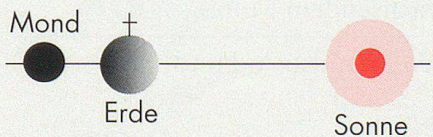

Bei diesem wachsenden Mond sehen wir nur eine Sichel von der beleuchteten Seite.

☾ **Erstes Viertel:** Steht der Mond im ersten Viertel, so «scheint» er während der **ersten Nachthälfte**.

☾ **Letztes Viertel:** Steht der Mond im letzten Viertel, so «scheint» er während der **letzten Nachthälfte**.

Bei **Neumond** steht der Mond zwischen Sonne und Erde – wir sehen seine von der Sonne nicht beleuchtete Seite.

Bei **Vollmond** sehen wir die ganze beleuchtete Seite des Mondes – die Erde steht dann ungefähr zwischen Sonne und Mond.