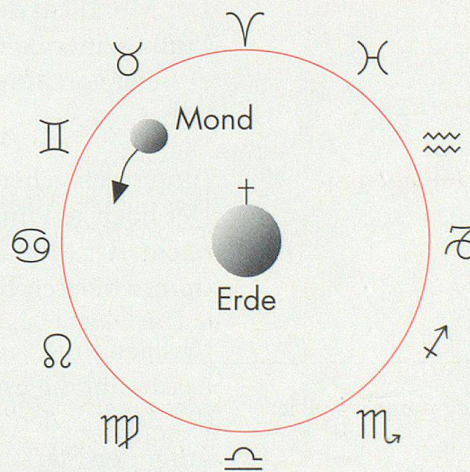

Jahreszeiten 1998

Der Frühling	beginnt am 20. März	um 20 Uhr 55 Min.	des Widders	♈
Der Sommer	beginnt am 21. Juni	um 16 Uhr 03 Min.	des Krebses	♋
Der Herbst	beginnt am 23. September	um 7 Uhr 37 Min.	der Waage	♎
Der Winter	beginnt am 22. Dezember	um 2 Uhr 56 Min.	des Steinbocks	♏

Mit dem Eintritt der Sonne in das Zeichen:

Tierkreiszeichen

In seiner Bewegung um die Erde zeigt sich der Mond – wie auch die Sonne – der Reihe nach vor allen zwölf Gebieten des Tierkreises. Dafür braucht er 27,3 Tage, so dass er im Durchschnitt gut zwei Tage in jedem Zeichen verweilt.

NEU: Für jeden Tag wird im Appenzeller Kalender das Zeichen aufgeführt, in welchem der Mond steht. Wechselt das Zeichen, ist zudem die Stunde des Wechsels aufgeführt.

Beispiel: ♏^{04h}♎

Jungfrau bis 04 Uhr, ab 04 Uhr Waage.

Mondbahn

Der Appenzeller Kalender basiert auf der alten Betrachtungsweise: Die Erde ist Zentrum, alle Planeten samt Sonne drehen sich um sie.

☾☽ Mondknoten

Kreuzung zweier Umlaufbahnen.

Die Mondknoten sind zwei Punkte am Himmel, an denen sich die scheinbare Umlaufbahn der Sonne (Ekliptik) mit der Mondbahn kreuzt.