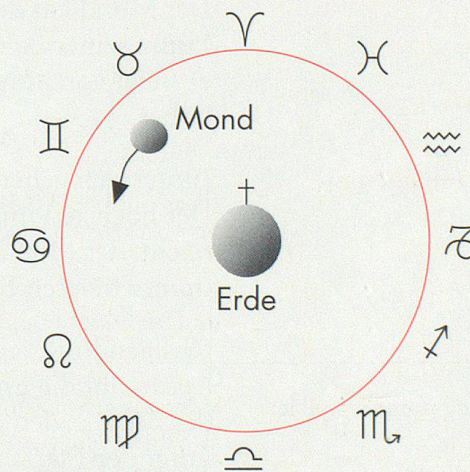

## Jahreszeiten 1998

Der Frühling	beginnt am 20. März	um 20 Uhr 55 Min.
Der Sommer	beginnt am 21. Juni	um 16 Uhr 03 Min.
Der Herbst	beginnt am 23. September	um 7 Uhr 37 Min.
Der Winter	beginnt am 22. Dezember	um 2 Uhr 56 Min.

Mit dem Eintritt der Sonne in das Zeichen:

des Widders	♈
des Krebses	♋
der Waage	♎
des Steinbocks	♏

## Tierkreiszeichen

In seiner Bewegung um die Erde zeigt sich der Mond – wie auch die Sonne – der Reihe nach vor allen zwölf Gebieten des Tierkreises. Dafür braucht er 27,3 Tage, so dass er im Durchschnitt gut zwei Tage in jedem Zeichen verweilt.

**NEU:** Für jeden Tag wird im Appenzeller Kalender das Zeichen aufgeführt, in welchem der Mond steht. Wechselt das Zeichen, ist zudem die Stunde des Wechsels aufgeführt.

Beispiel: ♏<sup>04h</sup> ♎

Jungfrau bis 04 Uhr, ab 04 Uhr Waage.