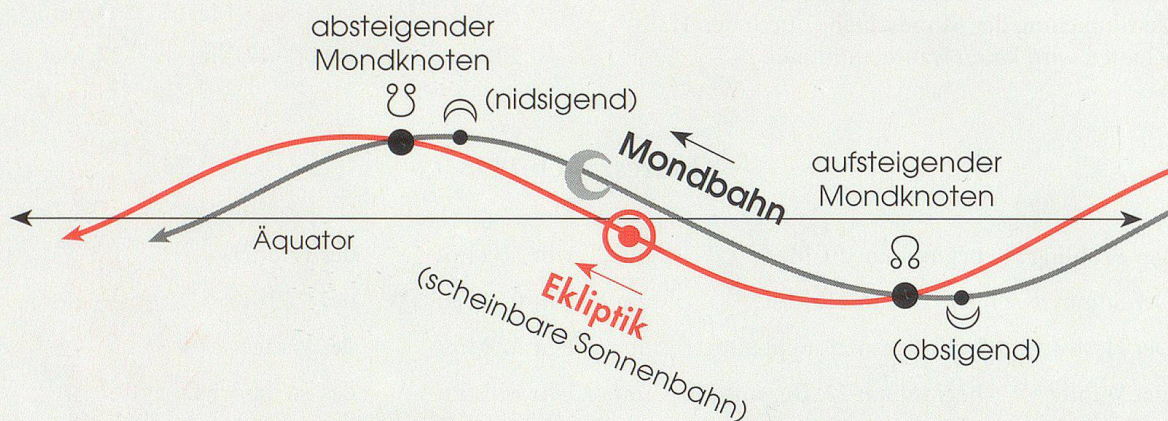

**NEU:** Für jeden Tag wird im Appenzeller Kalender das Zeichen aufgeführt, in welchem der Mond steht. Wechselt das Zeichen, ist zudem die Stunde des Wechsels aufgeführt.

Beispiel: ♏<sup>04h</sup> ♎

Jungfrau bis 04 Uhr, ab 04 Uhr Waage.

### ☾☽ Mondknoten

Kreuzung zweier Umlaufbahnen.

Die Mondknoten sind zwei Punkte am Himmel, an denen sich die scheinbare Umlaufbahn der Sonne (Ekliptik) mit der Mondbahn kreuzt.