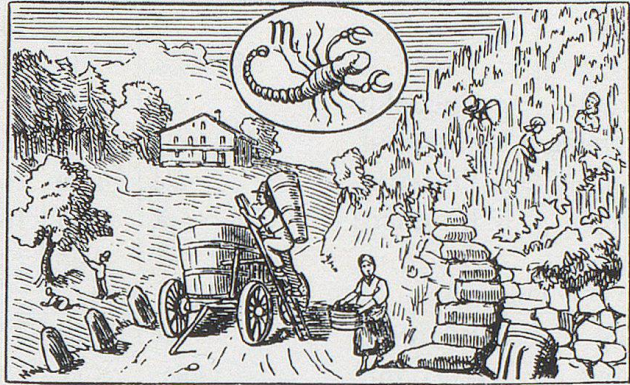

- 1 .....
- 2 .....
- 3 .....
- 4 .....
- 5 .....
- 6 .....
- 7 .....
- 8 .....
- 9 .....
- 10 .....
- 11 .....
- 12 .....
- 13 .....
- 14 .....
- 15 .....
- 16 .....
- 17 .....
- 18 .....
- 19 .....
- 20 .....
- 21 .....
- 22 .....
- 23 .....
- 24 .....
- 25 .....
- 26 .....
- 27 .....
- 28 .....
- 29 .....
- 30 .....
- 31 .....

Jahr- und Viehmärkte im Weinmonat

Aarau 9. 20.	Engelberg 4.	Le Locle 12.	Schänis 17.
30.9.–3. Markt	Entlebuch 20.	Luzern 2.–17. Herbst-	Schaffhausen 2.
Aarberg 13.	Erlenbach i. S. 8.	messe 23. 29./30.	Schiers 12.
Adelboden 7.	Erstfeld 27.	Malters 28.	Schindellegi 25.
Affoltern a. A.	Eschenbach SG 16. 17.	Martigny 1.–10. Foire	Schöttland 30.
31.10./1.11.	Fischingen 11.	du Valais 28.	Schwarzenburg/
Altstätten 7.14. 21. 28.	Fraubrunnen 4.	Maseltrangen 24.	Wahlern 21.
Alt St.Johann 5.	Frutigen 29.	Meiringen 13. 14. 26.	Schwarzenegg 7.
Altdorf 12. 14.	Gais 2.–4. Kilbi	27.	Schwyz 10./11.
Amriswil 6.	Gampel 9.	Messen 25.	Scuol 5.
Arth 24./25.	Gams 25.	Monthey VS 13.	Sempach-Station 23.
Bad Ragaz 18. Kilbi-	Gelterkinden 13.	Montreux 30.	Signau 28.
markt	Glarus 9. 12.	Moudon 5.	Solothurn 9.–11.
Basel 23. 10.–7. 11.	Grabs 1. 2. 15.	Moutier 8.	16./17. Schaubuden
Herbstmesse	Grenchen 1.	Muotathal 21.	Spiez 11.
Bauma 1./2.	Grindelwald 4.	Naters 2.	Stein am Rhein 27.
Belp 30.	Grono 21.	Netstal 9.–11. Kilbi	Teufen 23./24. Schau-
Bern 2. 16.	Grosshöchstetten 27.	Neu St.Johann 21.	buden Jahrmarkt
Berneck SG 30.	Grünigen 9./10.	Oberstammheim 31.	Thun 2. 13. 23.
Jahrmarkt	Heiden 8.	Oensingen 25.	Thuisis 6.
Biasca 4.	Herisau 1.–4. Jahr-	Olten 4. 25.	Turbenthal 25.
Biel 14. 23.	markt 8. 15. 22. 29.	Orbe 14.	Unteriberg 18.
Birsfelden 16.	Herzogenbuchsee 18.	Oron-la-Ville 6.	Unterkulm 29.
Les Bois 9.	Hitzkirch 23.	Payerne 21.	Unterseen 13. 29.
Boltigen 26.	Huttwil 13.	Plaffeien 20.	Unterterzen 12.
Bremgarten AG 2./3.	Ilanz 13. 27.	Pruntrut 18.	Vevey 12.
Brig 13.	Ins 20.	Poschiamo 19.	Visp 19.
Bülach 2.	Interlaken 13. 29.	Reconvilier 1.	Wald ZH 26./27.
Bulle 21.	Kaltbrunn 6. 7.	Reichenbach i. K. 18.	Wangen a. d. A. 15.
Burgdorf 2./3. 14. 18.	Kreuzlingen 2. 23./24.	Reigoldswil 2./3.	Wattenwil bei Thun 6.
28.	25.	Reinach AG 7.	Willisau-Stadt 18.
Cazis 28.	Küblis 20.	Reinach BL 26.	Winterthur 2. 9. 30.
Cazis-Realta 6.	Lajoux 11.	Riggisberg 29.	Wohlen AG 18.
Château-d'Oex 7.	Landquart 1.	Rivera 30.	Yverdon 26.
Châtel-St-Denis 10.	Langenthal 5. 12. 19. 26.	Romanshorn 27.	Zernez 14.
Couvet 29.	Langnau i. E. 4. 11. 12.	Rüthi SG 17.	Zofingen 14.
Davos 5.	18. 25.	Saanen 4. 27.	Zürich-Oerlikon 28.
Delsberg 19.	Lauenen 2.	Saignelégier 4.	Zürich-Helvetiaplatz 7.
Diesse 25.	Laufen BL 5.	St-Imier 1.	Zug 3./4.
Dombresson 22.	Lenk 2.	St.Gallen 7.–17. OLMA	Zweissimmen 5. 28.
Einsiedeln 4.	Lichtensteig 4. 11. 18.	Herbstjahrmarkt	
Elm 5.	25.	Sattel 19.	

Trägt im Oktober der Hase sein Sommerkleid,
so ist der Winter noch recht weit.