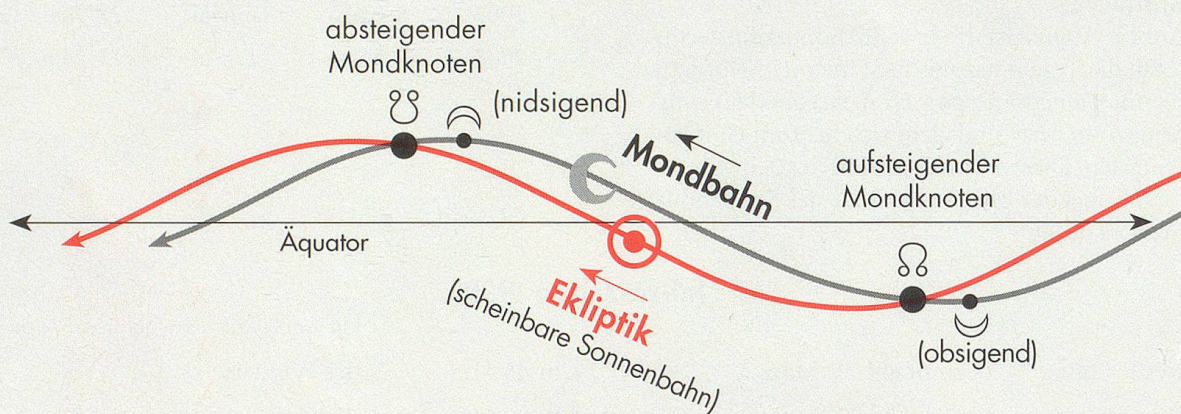

## Jahreszeiten 1999

Der Frühling	beginnt am 21. März	um 2 Uhr 46 Min.
Der Sommer	beginnt am 21. Juni	um 21 Uhr 49 Min.
Der Herbst	beginnt am 23. September	um 13 Uhr 31 Min.
Der Winter	beginnt am 22. Dezember	um 8 Uhr 44 Min.

## Tierkreiszeichen

In seiner Bewegung um die Erde zeigt sich der Mond – wie auch die Sonne – der Reihe nach vor allen zwölf Gebieten des Tierkreises. Dafür braucht er 27,3 Tage, so dass er im Durchschnitt gut zwei Tage in jedem Zeichen verweilt.

Für jeden Tag wird im Appenzeller Kalender das Zeichen aufgeführt, in welchem der Mond steht. Wechselt das Zeichen, ist zudem die Stunde des Wechsels aufgeführt.

Beispiel: ♏<sup>04h</sup> ♎

Jungfrau bis 04 Uhr, ab 04 Uhr Waage.

## ☾☽ Mondknoten

Kreuzung zweier Umlaufbahnen.

Die Mondknoten sind zwei Punkte am Himmel, an denen sich die scheinbare Umlaufbahn der Sonne (Ekliptik) mit der Mondbahn kreuzt.