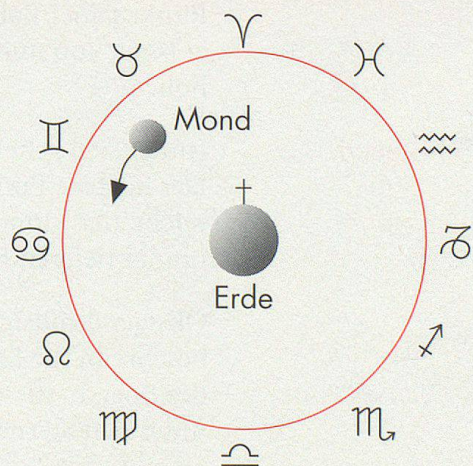

## Jahreszeiten 1999

Der Frühling	beginnt am 21. März	um 2 Uhr 46 Min.
Der Sommer	beginnt am 21. Juni	um 21 Uhr 49 Min.
Der Herbst	beginnt am 23. September	um 13 Uhr 31 Min.
Der Winter	beginnt am 22. Dezember	um 8 Uhr 44 Min.

Mit dem Eintritt der Sonne in das Zeichen:

des Widders	♈
des Krebses	♋
der Waage	♎
des Steinbocks	♏

## Tierkreiszeichen

In seiner Bewegung um die Erde zeigt sich der Mond – wie auch die Sonne – der Reihe nach vor allen zwölf Gebieten des Tierkreises. Dafür braucht er 27,3 Tage, so dass er im Durchschnitt gut zwei Tage in jedem Zeichen verweilt.

Für jeden Tag wird im Appenzeller Kalender das Zeichen aufgeführt, in welchem der Mond steht. Wechselt das Zeichen, ist zudem die Stunde des Wechsels aufgeführt.

Beispiel: ♏<sup>04h</sup> ♎

Jungfrau bis 04 Uhr, ab 04 Uhr Waage.