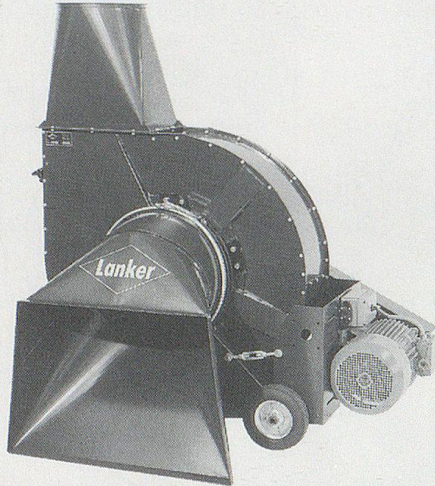

Lanker

Alles aus einer Hand

Mit Lanker Geräten wählen Sie Qualität und professionelle Beratung.

- Agro-Mischer
- Vollhydraulische Dosiergeräte
- Heubelüftungen
- Heuschrotmaschinen
- Heurüstmaschinen für Kran- und Handbeschickung
- Optimatic Mikroprozessoren
- Heu-, Kombi-, Injektor- und Schleusengebläse
- Hydraulische Greifer-Krananlagen
- Tomahawk Stroh-Shredder
- Grünfuttersilos aus Kunststoff
- Grossflächenverteiler
- Stall-Luftentfeuchter