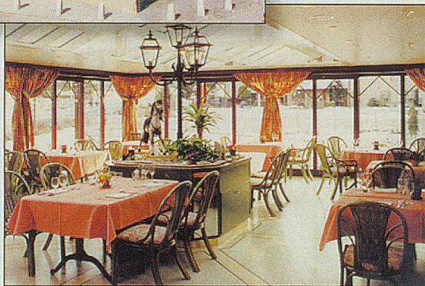

STAHL- UND METALLBAUTEN
SCHLOSSERARBEITEN

federer-berneck.ch

Dort wo's im Thurgau ...

... noch gut riecht. Auf dem Land, wo man
den Geschmack noch trifft.

NR Restaurant Sternen

Fam. Bieri-Bachmann
Bahnhofstrasse 1
8574 Lengwil