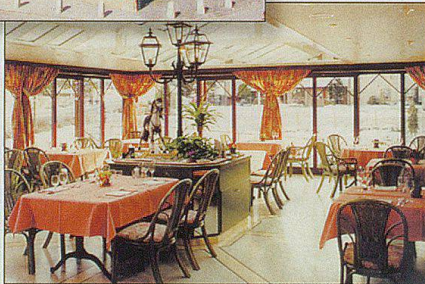

federer
metallbau - heizungen

rathausplatz 11a
9442 berneck
tel. 071 747 10 40
info@federer-berneck.ch

ZENTRALHEIZUNGSANLAGEN
ÖL- UND GASFEUERUNGEN
SONNENKOLLEKTOREN
WÄRMEPUMPEN

STAHL- UND METALLBAUTEN
SCHLOSSERARBEITEN

federer-berneck.ch

Dort wo's im Thurgau ...

... noch gut riecht. Auf dem Land, wo man
den Geschmack noch trifft.

NR Restaurant Sternen

Fam. Bieri-Bachmann
Bahnhofstrasse 1
8574 Lengwil

Tel. 071 688 21 10
nr-sternen@bluewin.ch

Ruhetage: Montag / Dienstag
Geöffnet: ab 09.00

DRINK AND DRIVE

Saft vom Fass alkoholfrei

ist ein erfrischender Durstlöcher für unterwegs
in Restaurants oder auch in heissen Bars. Trink
den neuen Cider und bewahre einen klaren Kopf.

Mosterei Möhl AG, 9320 Arbon
www.moehl.ch Tel. 071 447 40 74

MÖHL

WEBEREI GRAF

KRINAU BEI WATTWIL

Ihr Fachgeschäft für Vorhänge,
Beschattungssysteme, Innendekorationen,
Bettwaren, Bodenbeläge und Orientteppiche

Das grösste Vorhang- Fachgeschäft mit Fabrikpreisen

Öffnungszeiten: Mo 13.30 bis 18.00 Uhr
Di-Fr 8.30 bis 12.00, 13.30 bis 18.00 Uhr
Sa 8.30 bis 12.00 Uhr

**Jeden Donnerstag
Abendverkauf bis 20 Uhr**

www.weberei-graf.ch
Telefon 071 988 15 64