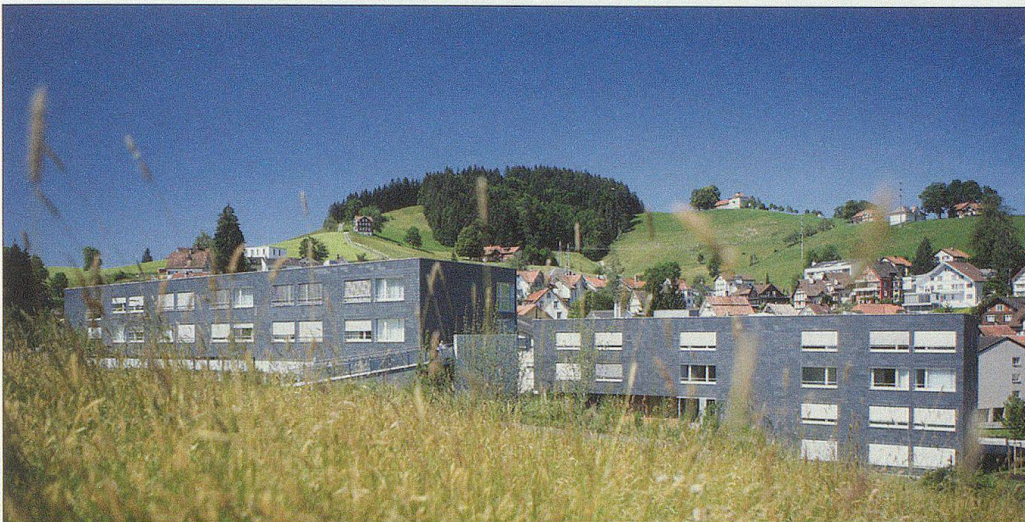

## EIN EINZIGARTIGES ZUHAUSE NÄHER AM LEBEN.

Zwischen Bodensee und Säntis, zwischen Tradition und Fortschritt, zwischen pulsierendem Stadtleben und entspannender Landluft – in Speicher verbinden sich Aktivität und Ruhe auf unvergleichliche Weise. Und machen den HOF SPEICHER zum optimalen Ort, um das Leben zu geniessen.