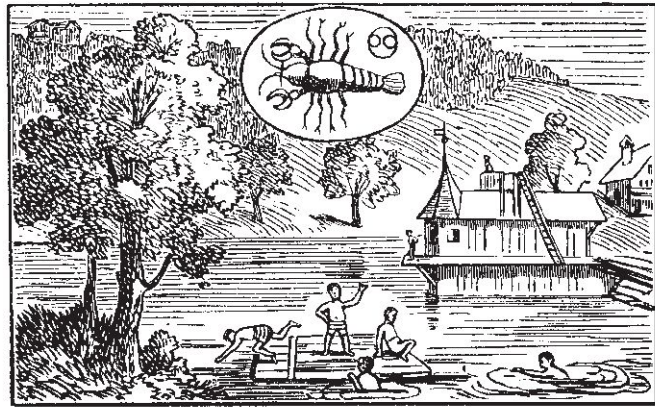

Junius, 30 Tage

- 1 .....
- 2 .....
- 3 .....
- 4 .....
- 5 .....
- 6 .....
- 7 .....
- 8 .....
- 9 .....
- 10 .....
- 11 .....
- 12 .....
- 13 .....
- 14 .....
- 15 .....
- 16 .....
- 17 .....
- 18 .....
- 19 .....
- 20 .....
- 21 .....
- 22 .....
- 23 .....
- 24 .....
- 25 .....
- 26 .....
- 27 .....
- 28 .....
- 29 .....
- 30 .....

Der Krebs

Die Tierkreiszeichen im Juni

1. bis 21. Zwillinge
21. bis 30. Krebs

Der Mond im Juni

4. Vollmond	fruchtbar
11. Letztes Viertel	Regen
19. Neumond	unbeständig
27. Erstes Viertel	schön

Die Planeten im Juni

Mitte des Monats geht
Venus vor 5 Uhr auf,
Mars vor 2 Uhr unter,
Jupiter nach 4 Uhr auf,
Saturn vor 3 Uhr unter.

*Macht Medardus (8. Juni) feucht und nass, regnet's ohne Unterlass.
Schier dasselbe gelten mag, vom St. Margarethen-Tag (10. Juni).*

TISCH-MESSE

schnetzer
möbel • gossau

9200 Gossau, Tel. 071 385 30 85