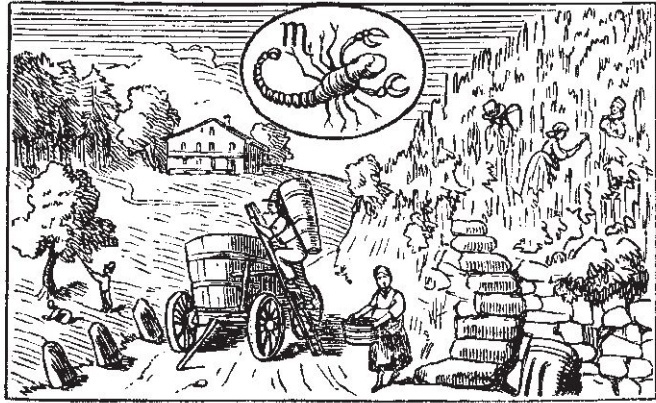

**Lostage im Oktober: 16. (Gallus); 21. (Ursula); 28. (Simon, Judas).**

Vom 25. März früh bis zum 28. Oktober früh sind die Zeiten in Sommerzeit ausgedrückt.

Sonne in ♍, am 23. um 2.14 Uhr.

Oktober, 31 Tage

## Der Skorpion