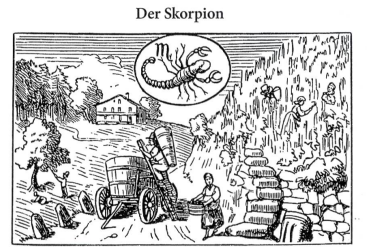

Lostage im Oktober: 16. (Gallus); 21. (Ursula); 28. (Simon, Judas).
Sonne in ♀ am 23. um 1.46 Uhr.
Vom 27. März früh bis zum 30. Oktober früh sind die Zeiten in Sommerzeit ausgedrückt.

Oktober, 31 Tage	
1	.....
2	.....
3	.....
4	.....
5	.....
6	.....
7	.....
8	.....
9	.....
10	.....
11	.....
12	.....
13	.....
14	.....
15	.....
16	.....
17	.....
18	.....
19	.....
20	.....
21	.....
22	.....
23	.....
24	.....
25	.....
26	.....
27	.....
28	.....
29	.....
30	.....
31	.....

Der Skorpion

Die Tierkreiszeichen im Oktober
1. bis 23. Waage
23. bis 31. Skorpion

Der Mond im Oktober

1. Neumond trübe
9. Erstes Viertel regnerisch
16. Vollmond kühl
22. Letztes Viertel wärmer
30. Neumond kühl

Die Planeten im Oktober

Mitte des Monats
geht Venus um 20 Uhr unter,
geht Mars vor 23 Uhr unter,
geht Jupiter nach 6 Uhr auf,
geht Saturn um 21 Uhr unter.

Oktober geht ein rauher Wind,
dann wärm am Sauser dich geschwind.