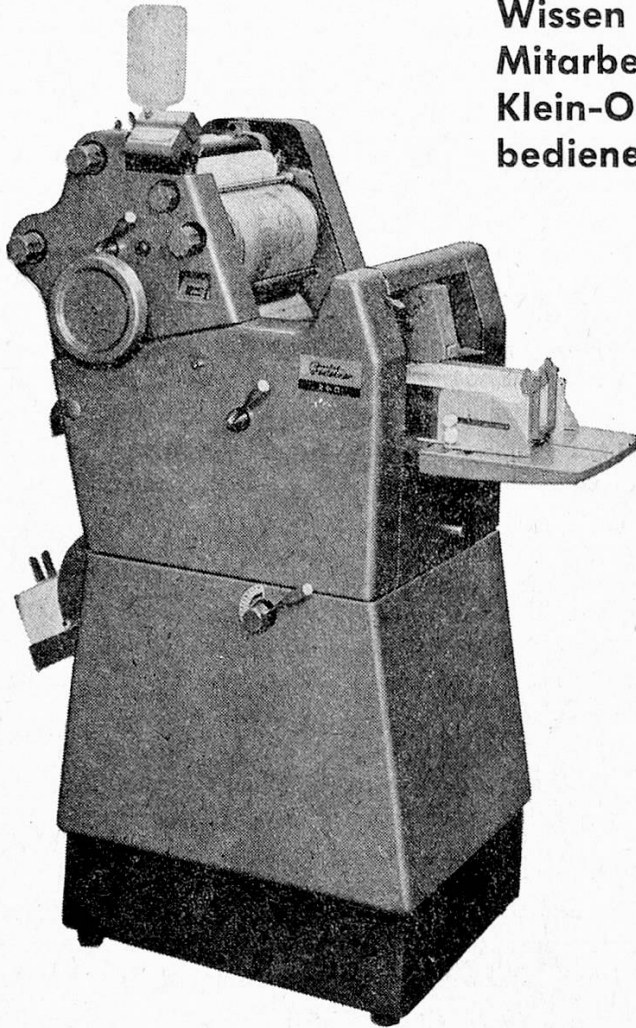

offset

Modell 200

Wissen Sie, daß einer Ihrer Mitarbeiter unsere Klein-Offsetmaschine bedienen kann?

Warum? Weil die Offset-Vervielfältigung eine einfache Angelegenheit ist. Sie brauchen dazu Papierplatten, auf die Sie mit ihrer Schreibmaschine, einem Kugelschreiber, mit Schreibtusche oder Pinselfarbe, schreiben, skizzieren, zeichnen und malen können — schon haben Sie eine druckfertige Platte. Tippfehler korrigieren Sie mit einem Radiergummi. Mit einer Offset-Papierplatte drucken Sie Auflagen bis 2500 und bedrucken Papiere von 35 g/m² bis 300 g/m². Ein Farbwechsel nimmt keine 5 Minuten in Anspruch. Mit der Gestetner-Kleinoffsetmaschine drucken Sie von der Postkarte bis Pa-

pierformate 25 x 39 cm und Druckflächen von maximal 34 x 33,5 cm. Die Druckgeschwindigkeit beträgt 3200—7200 Blatt pro Stunde. Die Einhebel-Schaltung der Gestetner-Offset vereinfacht die Bedienung. Die Druckqualität befriedigt höchste Ansprüche.

Pfister-Leuthold AG 8048 Zürich

Baslerstr. 102
Tel. 051 - 52 36 30

Filialen in Basel, Bern, St. Gallen, Lausanne, Genève