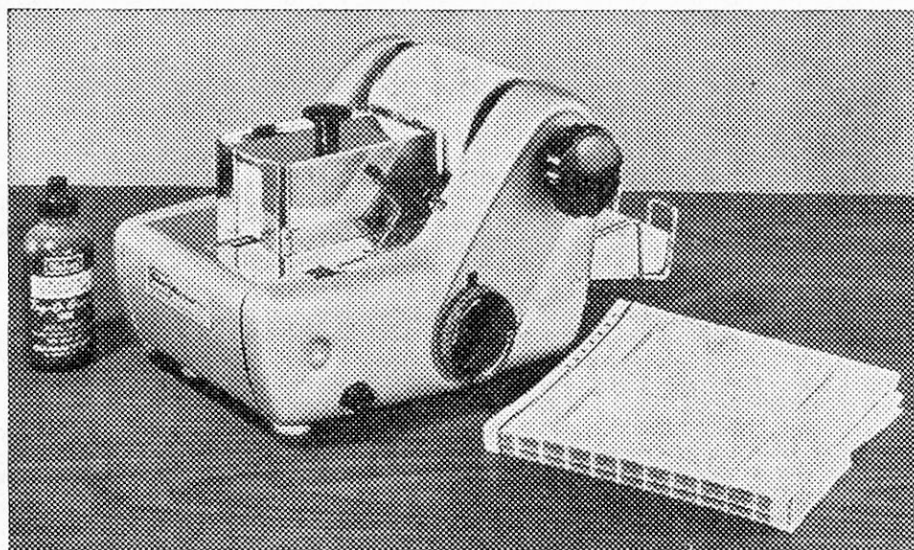

ist ein leistungsfähiger, unauffälliger kleiner Zauberer. Er produziert saubere und gut lesbare Norm-Karteikarten (12,5 x 7,5 cm) in jeder von Ihnen gewünschten Anzahl.

- keine Einrichtungszeiten
- von jedermann leicht bedienbar
- die preisgünstigen Matrizen können mit der Maschine getippt oder mit dem Kugelschreiber beschriftet werden
- keine Übertragungsfehler
- schneller Druck (2 Stück pro Sekunde)
- automatische Abstellung wenn die vorbestimmte Anzahl erreicht ist
- kleiner Platzbedarf und geringes Gewicht
- niedrige Anschaffungskosten