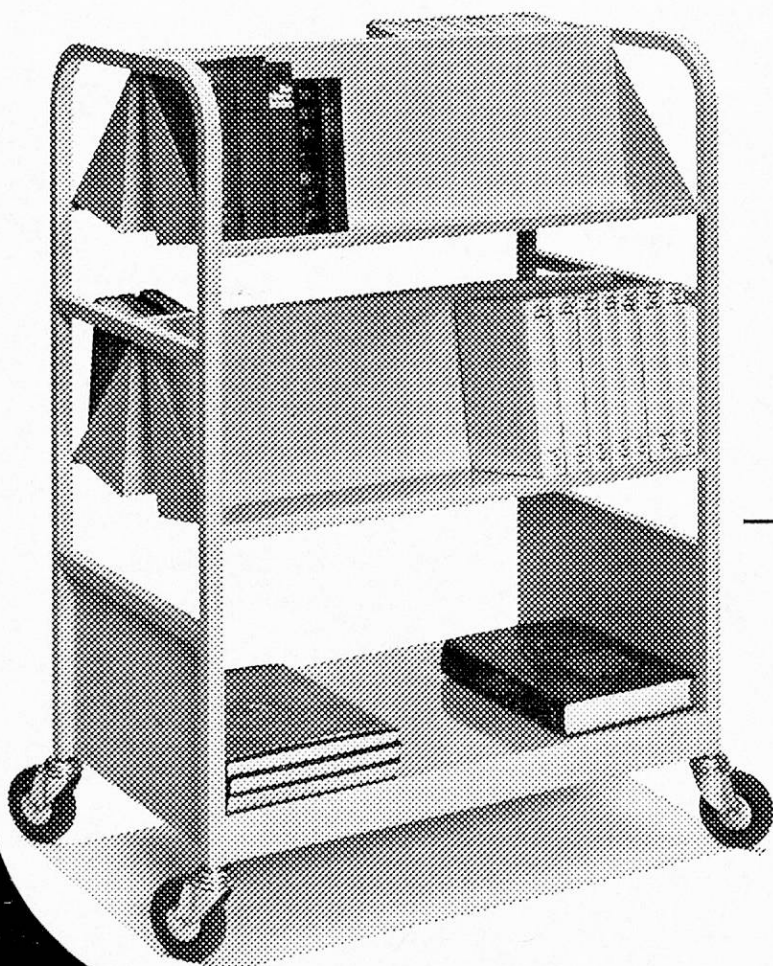

Der beste Bücherwagen seit langem!

(sagen unsere Kunden)

Mit vier geneigten Tabla-
ren, Höhenabstand 33 cm.
Durchgehendes Flachtablar
für Grossbände.
Rollendurchmesser
100 mm.

Ausführung in Stahl,
in der sympathischen Farbe
«off white» oder orange
einbrennlackiert.

Masse: H = 1085, B = 760,
T = 450 mm.

Lieferung in Boxen, keine
Montagearbeit.

Bücherwagen Modell 57500

424.-

Plus Verpackung und Transport zu
Selbstkosten.

Immer das Richtige
für Ihre Bibliothek!

WERNER KULLMANN ORGANISATION

4027 Basel Oberalpstrasse 117 Tel. 061-39 53 68 Telex 63 674