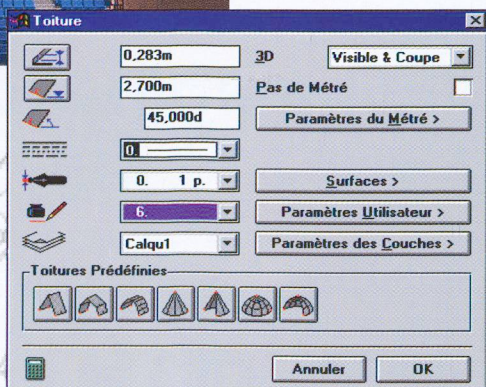

*Un'interfaccia semplice
e intuitiva
Oggetti parametrabili
Un'ergonomia
chiara e funzionale
vi permette di esprimervi
al meglio
Ricerca automatica
di tutte le intersezioni*

*Rendimento aumentato del 50%
Date libero sfogo alla vostra fantasia
e creatività
L'informatica facile,
al servizio dell'architetto*