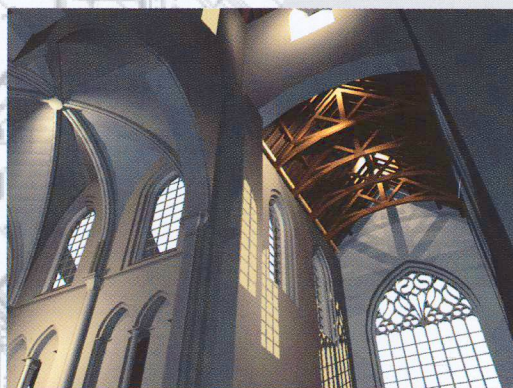

*Stupite i non addetti ai lavori
con immagini fotorealistiche
L'impatto visivo, oggi più che mai,
diventa una carta vincente per l'Architetto!*

Per informazioni:

BirdNet

Bd G.-Favon 20
Casella postale
CH-1211 Genève 11
Tel 022 800 35 00
Fax 022 800 35 01
<http://birdnet.ch>
info@birdnet.ch

BirdNet

Paolo Chicherio
Consulente
Via dei Conti 12
CH-6932 Breganzona
Tel 079 337 36 17
<http://birdnet.ch>
chicherio@birdnet.ch

Punti Demo:

**Ad Hoc
Informatica**

Piazza Mesolcina 2
CH-6500 Bellinzona
Tel 091 835 55 75
Fax 091 835 55 77
<http://www.adhoc.ch>
info@adhoc.ch

**Computer
Direct SA**

Via Motta 5
CH-6830 Chiasso
Tel 091 683 00 76
Fax 091 683 00 79
<http://www.direct.ch>
chiasso@direct.ch

**Computer
Direct SA**

Via Praccio 5
CH-6900 Massagno
Tel 091 967 15 85
Fax 091 967 20 58
<http://www.direct.ch>
massagno@direct.ch

**ReproCentro
Bernasconi**

Demo+Stampa
Via Giacometti 1a
CH-6900 Lugano
Tel 091 922 06 60
091 922 62 34
Fax 091 983 82 15