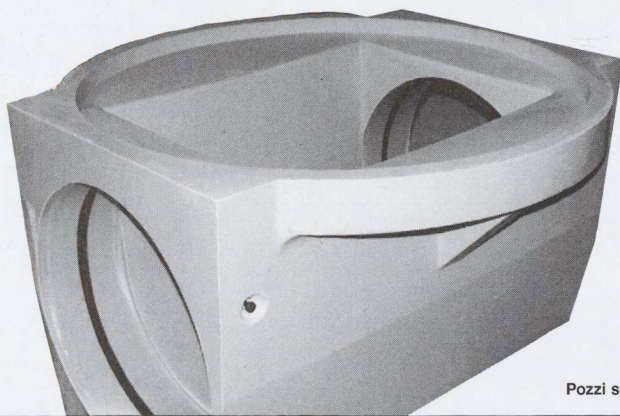

Trattamento Recupero
Conservazione
COTTO LEGNO PIETRA
Prodotti e Tecnologie

6501 BELLINZONA
Piazza Nosetto 3
Tel. 091 863 22 33
Fax 091 647 30 92
Natel 079 686 95 13

Il nostro sistema per pozzi dalle molteplici combinazioni.