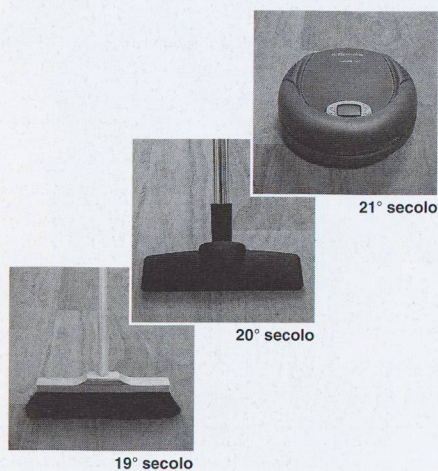

## Trilobite. Il primo aspirapolvere completamente automatico. Fa tutto da Solo

Aprire nuove possibilità per un ambiente più fresco, più pulito e più sano in casa vostra. La polvere verrà aspirata quotidianamente senza pensarci. Il vostro Trilobite si incaricherà da solo di svolgere questo compito, mentre voi svolgerete altre occupazioni. La forma futurista del Trilobite, come anche il suo nome, prendono origine da uno degli artropodi marini dell'era primaria, artropodi vissuti sul fondo dei mari e dei quali troviamo oggi i fossili. Un aspirapolvere indipendente, che non ha bisogno di presenza o di sorveglianza, che si ricarica da solo tornando quando necessario presso la base di carico, si attiva e disattiva automaticamente, basta poggiarlo a terra ed il nostro lavoro è terminato. Un aspirapolvere sviluppato e costruito con tecnologie e soluzioni tecniche d'avanguardia. Capace di muoversi in ogni direzione attraverso il suo sonar, emette ultrasuoni a 60000 Hz che gli assicurano una visione a 180°. Le sue ruote a sospensioni indipendenti assicurano il superamento di tutti gli ostacoli che trova sul cammino. È capace di pulire anche negli spazi più difficili grazie alla sua bassa altezza da terra. È anche dotato di sensori para choc integrati nel design che gli consentono di controllare i suoi movimenti. Dal design elegante e funzionale è stato riconosciuto come uno dei prodotti con il miglior design del secolo.