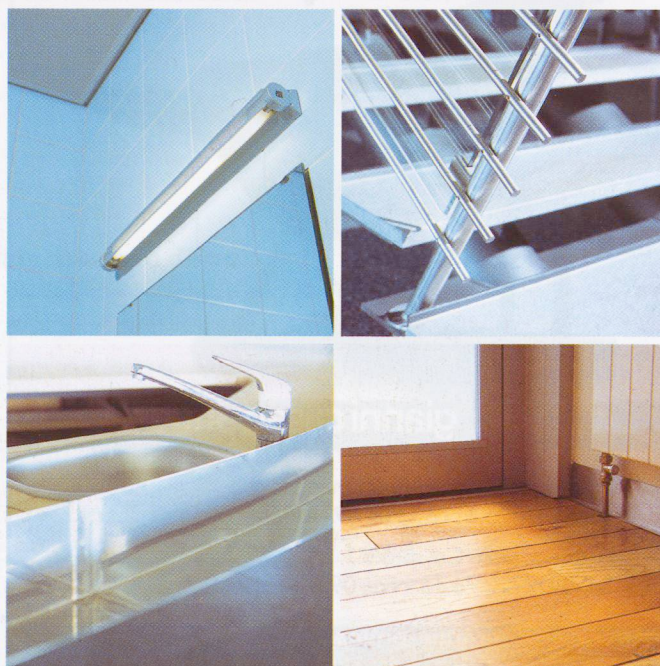

swissbau

Basilea 21–25|01|2003

finiture cucine bagni
sanitari installazioni
tecniche (RVC) progettazione

Chi costruisce ci va.

La più vasta gamma, i migliori
contatti, i più recenti trend.

MCH Fiera di Basilea SA
Casella postale | CH-4021 Basilea
Tel. +41 58 200 20 20
Fax +41 58 206 21 88
swissbau@messe.ch
www.swissbau.ch