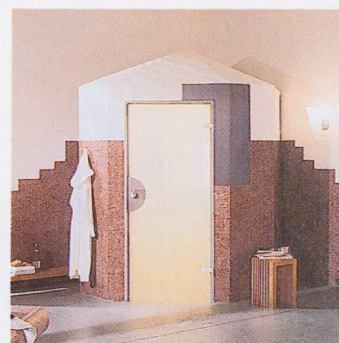

wedi®
pannelli isolanti

Mondami Trading SA
via Ghitello2 - 6834 Morbio Inferiore
Tel. 091 683 09 31-32 - Fax 091 683 05 73

thumag
www.thumag.ch