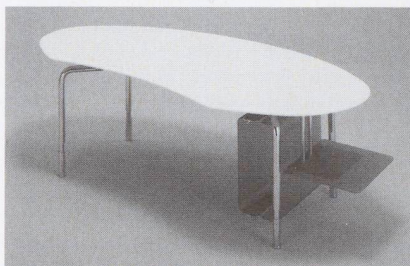

Il tavolo premiato alla ORGATEC di Colonia

Si è appena conclusa a Colonia la fiera internazionale per l'organizzazione dell'ufficio (Orgatec).

La ditta Pflanzmöbel è stata insignita del primo premio per l'innovazione nella categoria «Sintesi-Architettura e industria in collaborazione» per l'innovativo tavolo da lavoro disegnato dall'architetto Eike Becker.

La serie W 4 è il risultato della collaborazione tra la Pflanzmöbel e lo studio di architettura Eike Becker_Architekten.

Il nuovo sistema di tavoli da lavoro deve soddisfare l'architettura contemporanea con la sua stabilità formale e l'alta qualità del design. Spazi aperti e trasparenti necessitano mobili adatti.

"Proprio la riduzione delle funzioni complesse sembrò offrirci possibilità di miglioramento. Ci siamo decisi per la variante dei quattro piedi con disco centrale, per poter soddisfare con la massima flessibilità le più diverse esigenze." Così racconta Eike Becker.

Le componenti rimangono volutamente visibili e permettono di seguire la statica del tavolo.

Lo stacco ottico del piano dal telaio conferisce al tavolo quella sua leggerezza.

La base e il piano colpiscono per la loro materialità; gli elementi aggiuntivi per la loro policromia.

Il plexiglas, colorato e translucido, rivela nuove possibilità espressive e procura emozioni.

Il dispositivo di regolazione dell'altezza, ben visibile e maneggevole, è nuovo ed elegante nella sua semplicità.

Ne è risultato un tavolo da lavoro che irradia funzionalità, eleganza, flessibilità e semplicità.

Per ulteriori informazioni: Pflanzmöbel GmbH, Peter Bajak, Dr. Alfred Weckesser-Strasse, D-76669 Bad Schönborn

Tel. 07253/83-205, martina.kirchner@pflanzmoebel.de, www.pflanzmoebel.de