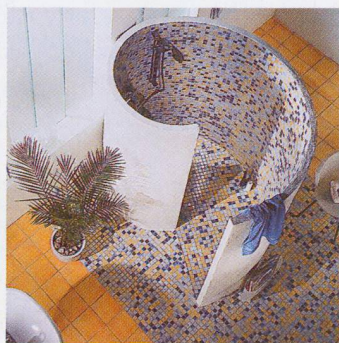

wedi®
pannelli isolanti

Mondami Trading SA
via Ghitello2 - 6834 Morbio Inferiore
Tel. 091 683 09 31-32 - Fax 091 683 05 73

thumag
www.thumag.ch