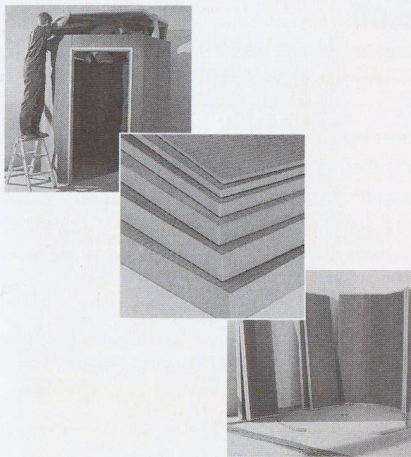

Isolazione e creatività

La Thumag AG di Horn importatore generale dei prodotti Wedi per la Svizzera, coadiuvata dalla ditta Mondami Trading SA loro rappresentante per il Ticino e il Grigioni italiano, ha tenuto il 18 e 19 settembre scorsi due seminari informativi sull'evoluzione delle applicazioni del pannello da costruzione Wedi nell'edilizia.

Wedi è il produttore numero uno in Europa dei pannelli in polistirolo espanso estruso, lo Styrofoam, con l'anima in colore blu armata sui due lati con tessuto in fibra di vetro e ricoperta con malta cementizia arricchita con materiale plastico. Il pannello Wedi è prodotto senza CFC.

Il seminario ha mostrato ai presenti l'utilizzo pratico dei pannelli Wedi a partire dalle normali applicazioni a parete e a pavimento, ai rivestimenti per vasche da bagno e alla costruzione di veri e propri elementi quali portalavabo e cabine doccia.

Grande interesse ha suscitato Wedi fundo, l'elemento per la realizzazione di docce a livello di pavimento di facile e sicura installazione. Questo elemento di sottofondo dispone infatti di uno scarico nel pavimento a tenuta stagna, di uno strato impermeabile aggiuntivo e della pendenza richiesta. Wedi fundo è disponibile in diverse soluzioni. A partire da questo elemento di base sono poi stati presentati i vari modelli di cabine doccia, dalla semplice cabina quadrata a quella a sviluppo elicoidale. Inoltre per i cultori dei wellness è stato presentato il programma Wedi scalda che comprende elementi finiti quali cabine per il bagno turco, panche e lettini, che possono trasformare il locale fitness in un ambiente unico e personalizzato.

Il pannello Wedi non è solo un materiale da costruzione isolante: è molto di più! Può trasformarsi in un mezzo per dare vita a forme moderne ed artistiche, anche durante la ristrutturazione di stanze da bagno e locali umidi. È il supporto ideale per ceramica e intonaco, semplice e rapido nella lavorazione, flessibile nella creazione.

Per ulteriori informazioni: Mondami Trading SA, Via Ghitello 2, 6834 Morbio Inferiore

Tel 091 683 09 31, Fax 091 683 05 73, mondami@ticino.com, www.thumag.ch, thumag@paus.ch