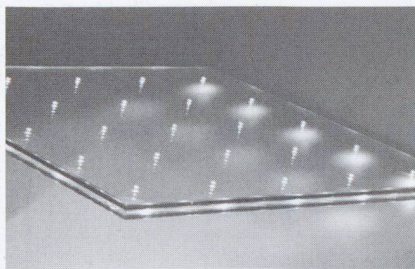

### Power glass il vetro stratificato high tech con diodi luminosi integrati

Con lo sviluppo di power glass si è riusciti per la prima volta ad inserire in un vetro stratificato diodi luminosi LED in grado di irradiare luce sui due lati della lastra grazie a delle strutture conduttive completamente trasparenti. I punti luminosi appaiono sospesi nel vetro e consentono di progettare le più svariate forme. Con power glass possono essere inseriti nel vetro scritte e loghi di vario tipo leggibili su ambo i lati della lastra in vetro, regolabili staticamente oppure messi in movimento tramite una programmazione individuale. I principali campi di impiego di power glass sono rivolti principalmente al settore dell'illuminazione e dell'architettura di interni. Power glass permette un design praticamente illimitato grazie anche alle innumerevoli combinazioni con una vasta gamma di varie tipologie di vetri: serigrafati, acidati, colorati...