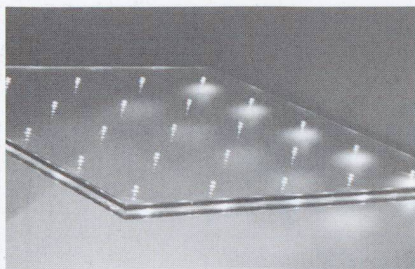

Power glass il vetro stratificato high tech con diodi luminosi integrati

Con lo sviluppo di power glass si è riusciti per la prima volta ad inserire in un vetro stratificato diodi luminosi LED in grado di irradiare luce sui due lati della lastra grazie a delle strutture conduttive completamente trasparenti. I punti luminosi appaiono sospesi nel vetro e consentono di progettare le più svariate forme. Con power glass possono essere inseriti nel vetro scritte e loghi di vario tipo leggibili su ambo i lati della lastra in vetro, regolabili staticamente oppure messi in movimento tramite una programmazione individuale. I principali campi di impiego di power glass sono rivolti principalmente al settore dell'illuminazione e dell'architettura di interni. Power glass permette un design praticamente illimitato grazie anche alle innumerevoli combinazioni con una vasta gamma di varie tipologie di vetri: serigrafati, acidati, colorati...