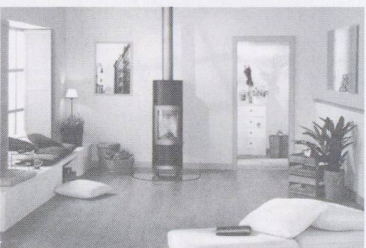

La stufa-camino girevole

FLP. La gradevole fiamma della stufa-camino affascina i sensi. Come particolarità flessibile, la nuova stufa-camino Lisboa del marchio Hase può essere ruotata senza difficoltà sulla base attorno al proprio asse. La fiamma potrà quindi essere goduta da qualsiasi posto in cui si è seduti. Non importa se da sinistra della tavola da pranzo oppure se si è seduti sulla destra del divano. Una novità altrettanto mondiale è la ceramica ondulata e lavorata a mano che riveste l'intero corpo del camino disponibile in 9 diverse tonalità. Questo rivestimento presenta una piegatura di 120° grazie alla quale sono sufficienti soltanto tre piastrelle per racchiudere in modo circolare il corpo del camino. Le caratteristiche estetiche e tecniche con la quale è realizzata la stufa-camino convincono per la straordinaria lucentezza e l'effetto profondità alternato della struttura della superficie e per le tonalità. La ceramica resistente serve contemporaneamente anche come accumulatore di calore a lunga durata. La stufa alta 137cm ha un diametro di 45cm e necessita quindi poco spazio. Le stufe-camino della Hase si caratterizzano per un efficiente sfruttamento del materiale combustibile. Questo è soddisfatto nel rispetto di diverse disposizioni e norme quali ad esempio la disposizione di Regensburg, il marchio di qualità svizzero e DIN-Plus. Ogni stufa è garantita per 5 anni. A Neftenbach ZH, l'importatore principale HASE Öfen AG effettua una grande esposizione con oltre 70 camini, stufe-camino e stufe-caminetto ad accumulazione, molti dei quali accesi, il tutto in un ambiente architettonico sensuale e confortevole. Qui è presente anche personale specializzato per una consulenza neutrale e competente. La vendita ha luogo attraverso rivenditori specializzati di zona selezionati. Indirizzi ed ulteriori informazioni sono disponibili all'indirizzo Internet www.hase.ch. Nella nostra regione sono in vendita a:

Bellinzona: Seewer Camini SA, Esposizione Camini, C. Sperolini, via Tatti 3, 6500 Bellinzona, Tel. 091-825 35 41

Lugano: Comedil SA, Pietro Comini, Palazzo Pianscari, 6916 Grancia-Lugano, Tel. 091-994 42 72