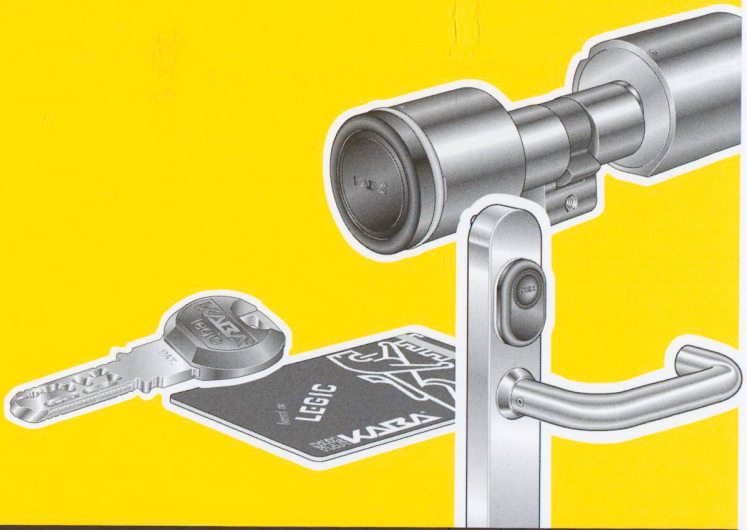

Innovazione ai massimi livelli.

Kaba amplia la propria famiglia di prodotti con l'introduzione di nuovi componenti del controllo elettronico degli accessi. Il nuovo cilindro digitale e la soluzione per ferramento Kaba eolegic c-lever si contraddistinguono per l'attivazione senza contatto e per la segnalazione d'accesso mediante l'anello luminoso ottico e l'emissione di un segnale acustico. I prodotti Kaba si possono richiedere ai rivenditori autorizzati. Per gli indirizzi consultare il sito: www.kaba.ch

Kaba SA
Total Access Svizzera
Wetzikon • Rümlang • Crissier
Telefono 0848 85 86 87
www.kaba.ch

Fonte d'acquisto:

Partner specializzato autorizzato

Kaba eolegic

A woman in a white tank top and blue jeans stands in a modern, glass-walled elevator car. She is holding a red shopping bag. Several other shopping bags are on the floor around her. The elevator car is spacious and has a Schindler control panel on the right wall. The floor is red.