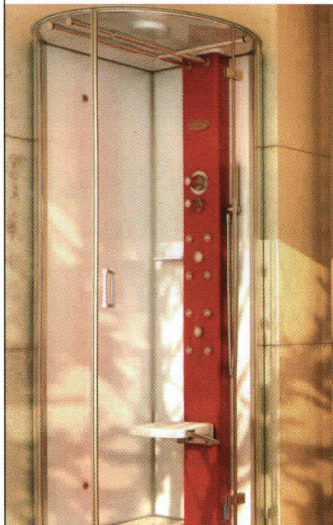

FORNITURE IDROTERMOSANITARI
PROGETTAZIONE E REALIZZAZIONE
AMBIENTI BAGNO

Distributore per il Ticino

Via S. Gottardo 37 - 6877 Coldrerio
Tel. 091 646 07 36 - Fax 091 646 07 40
www.conpiacere.ch