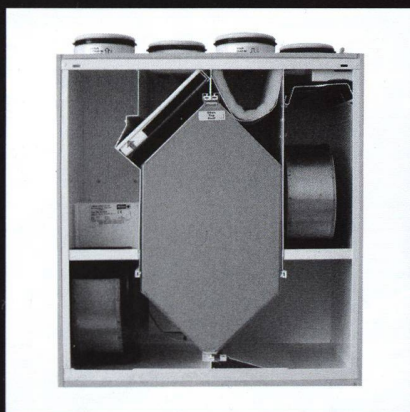

In ogni opera, che sia piazza, scultura artistica, monumento, fontana, elemento di arredo urbano o piccolo dettaglio riponiamo tutta la nostra cura ed esperienza pluridecennale. Siamo sempre disponibili per una consulenza competente e mirata.

CH-6705 Cresciano | T +41 91 863 14 54 | F +41 91 863 17 10 | www.ongaro-graniti.ch

Ongaro Graniti

Ventilatori

Systema di ventilazione KWL

30 Jahre Erfahrung
Helios Ventilatoren AG
Lufttechnik