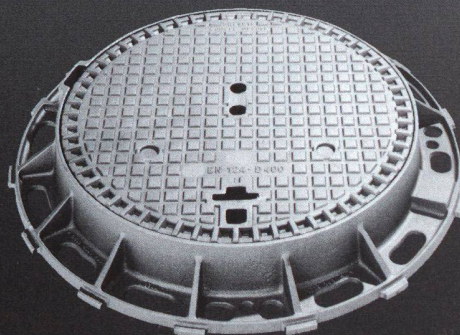

CH - 1957 Ardon

+41 27 305 30 30

+41 27 305 30 40

www.fasa.ch

fontevoirie@fasa.ch