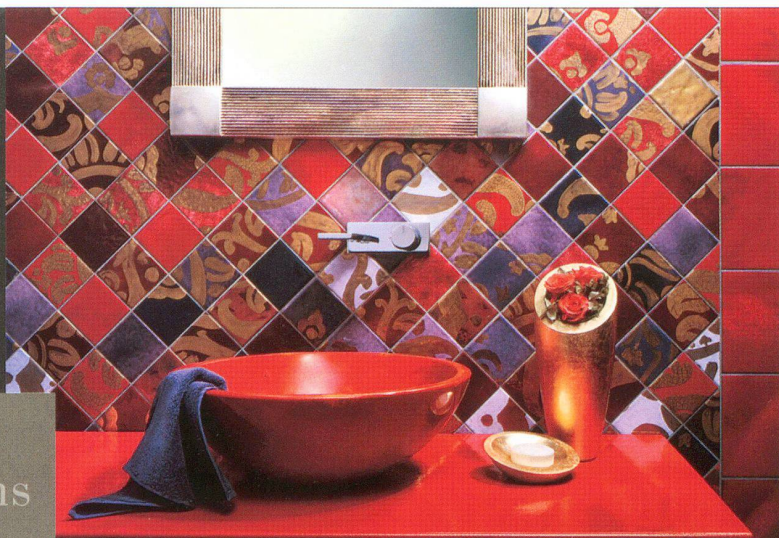

il valore
del dettaglio
sempre

BAZZI
Piastrille SA

Art & Solutions

Bazzi Piastrille SA | Via dei Pioppi 10 | 6616 Losone IT +41 (0)91 792 16 02 | F +41 (0)91 792 18 02 | www.bazzi.ch | info@bazzi.ch

Non brucia.

Lana di roccia, protezione antincendio naturale.

Videoclip dimostrativi su www.flumroc.ch/non-brucia

FLUM ROC

www.flumroc.ch

Schweizerische Eidgenossenschaft
Confédération suisse
Confederazione Svizzera
Confederaziun svizra

Eidgenössisches Departement des Innern EDI
Département fédéral de l'intérieur DFI
Dipartimento federale dell'interno DFI
Departament federal da l'intern DFI
Bundesamt für Kultur BAK
Office fédéral de la culture OFC
Ufficio federale della cultura UFC
Uffizi federal da cultura UFC

CONCORSO FEDERALE D'ARTE 2013

Possono partecipare al Concorso federale d'arte artiste/artisti ed architetture/architetti nonché mediatrici/mediatori d'arte e d'architettura svizzeri. La Commissione federale d'arte costituisce la giuria. Essa si avvale della consulenza di esperti riconosciuti per l'ambito dell'architettura. Il Concorso si svolge in due turni. Nel primo turno i partecipanti sottopongono online alla giuria una documentazione del loro lavoro. I concorrenti selezionati dalla giuria ammessi al secondo turno vengono invitati a presentare il loro lavoro nel quadro della mostra «Swiss Art Awards» in concomitanza con «Art Basel». La giuria sceglie le vincitrici e i vincitori sulla base delle opere esposte. Ogni anno vengono assegnati circa 18 premi dell'ordine di 25 000 franchi ciascuno.

Vi preghiamo di osservare le condizioni di partecipazione nel regolamento! Iscrizioni e documentazioni si accettano online tramite il sito www.bak.admin.ch/online. Le iscrizioni sono aperte dal 1° dicembre 2012 al 10 gennaio 2013.