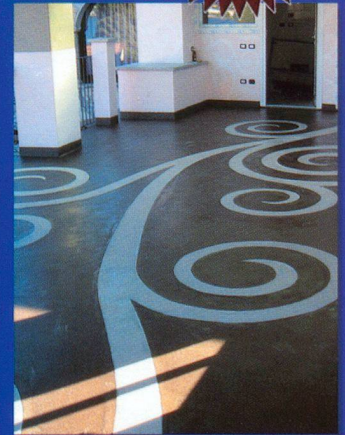

SPECIALISTI IN EDILIZIA