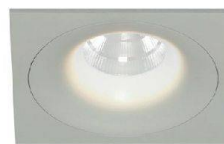

OpTic LED Wave

- Bianco
- Bridgelux-POWERLED
- 104 x 104 mm / P: 111 mm
- 13W / 3000K / 1050 mA

Informazioni sui concorsi?

... a pagina 12 o su **espa** **ium**

www.espazium.ch/archi/concorsi

Contenerla è facile darle forma è un'arte