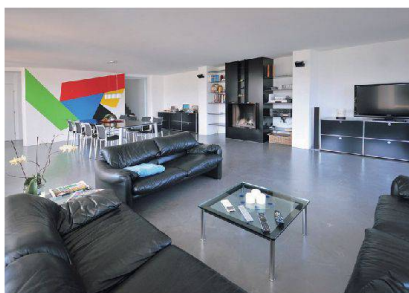

sandro ^{sa} sormani

impresa di pittura

- ripristino facciate
- finiture personalizzate
- isolazioni termiche
- pavimenti in resina

Sandro Sormani sa - Tel. +41 091 611 80 00
info@sandrosormani.ch - www.sandrosormani.ch