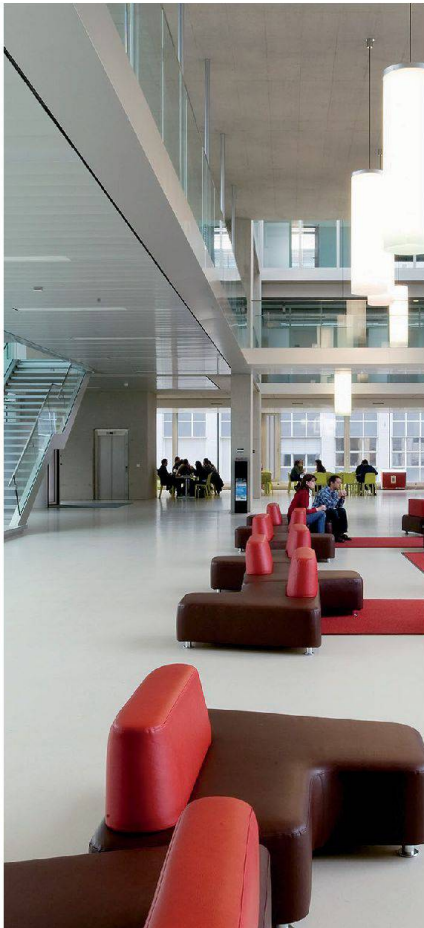

Bazzi Piastrelle SA | Via dei Pioppi 10 | 6616 Losone | T +41 (0)91 792 16 02 | F +41 (0)91 792 18 02 | www.bazzi.ch | info@bazzi.ch

Innovativi e di successo: pavimenti WALO.

I pavimenti industriali e decorativi WALO hanno una cosa in comune: l'aspetto impeccabile anche dopo una lunga e dura vita. Per il resto si distinguono per l'elevata individualità: sistemi in granulato di gomma o Terrazzo? Pavimentazioni in calcestruzzo corazzato, xilolite o resine sintetiche? Per nuove costruzioni o risanamenti, posa interna o esterna? Gli innovativi pavimenti WALO rientrano perfettamente nei vostri piani di costruzione e soddisfano le massime esigenze di design.