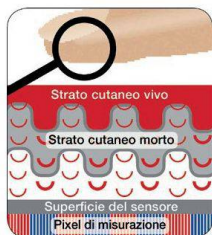

VOLA AG
Signor Alex Stadler
Mülistrasse 18
8320 Fehraltorf
Tel: 044 955 18 18
www.VOLA.ch / ast@VOLA.ch

Nuovo scanner per dita overto

overto fissa nuovi criteri

Feller ha ulteriormente sviluppato il sistema d'accesso biometrico overto che aveva già riscontrato successo. Un nuovo scanner per dita con sensore a righe capacitivo migliora ancora sensibilmente le capacità di riconoscimento e valutazione. Questo ricava informazioni non sulla pelle, come accadeva finora, ma anche all'interno della pelle. Perciò è più veloce, più preciso e meno sensibile agli influssi ambientali. Nuovi processori e memorie contribuiscono ad aumentare l'efficienza dello scanner per dita. Una guida per dita ottimizzata e la scansione multipla migliorano la qualità della lettura.

Sensore a righe capacitivo

Metodo di misurazione tramite segnale RF fino agli strati cutanei più profondi. Riconosce meglio le dita che presentano solo poche caratteristiche e le dita sporche.

Caratteristiche

- Migliori caratteristiche di lettura
- Migliore guida delle dita
- Design unitari EDIZIO due colori e Umidità
- Ripresa multipla delle dita: almeno 3 scansioni determinano la migliore immagine delle dita
- Processore e memoria più efficienti
- Sensore a righe capacitivo (riconoscibile dal colore oro)
- Superficie antigraffio e antiurto
- Ciclo di vita più lungo del sensore a righe (>10 milioni)
- 5 anni di garanzia Feller