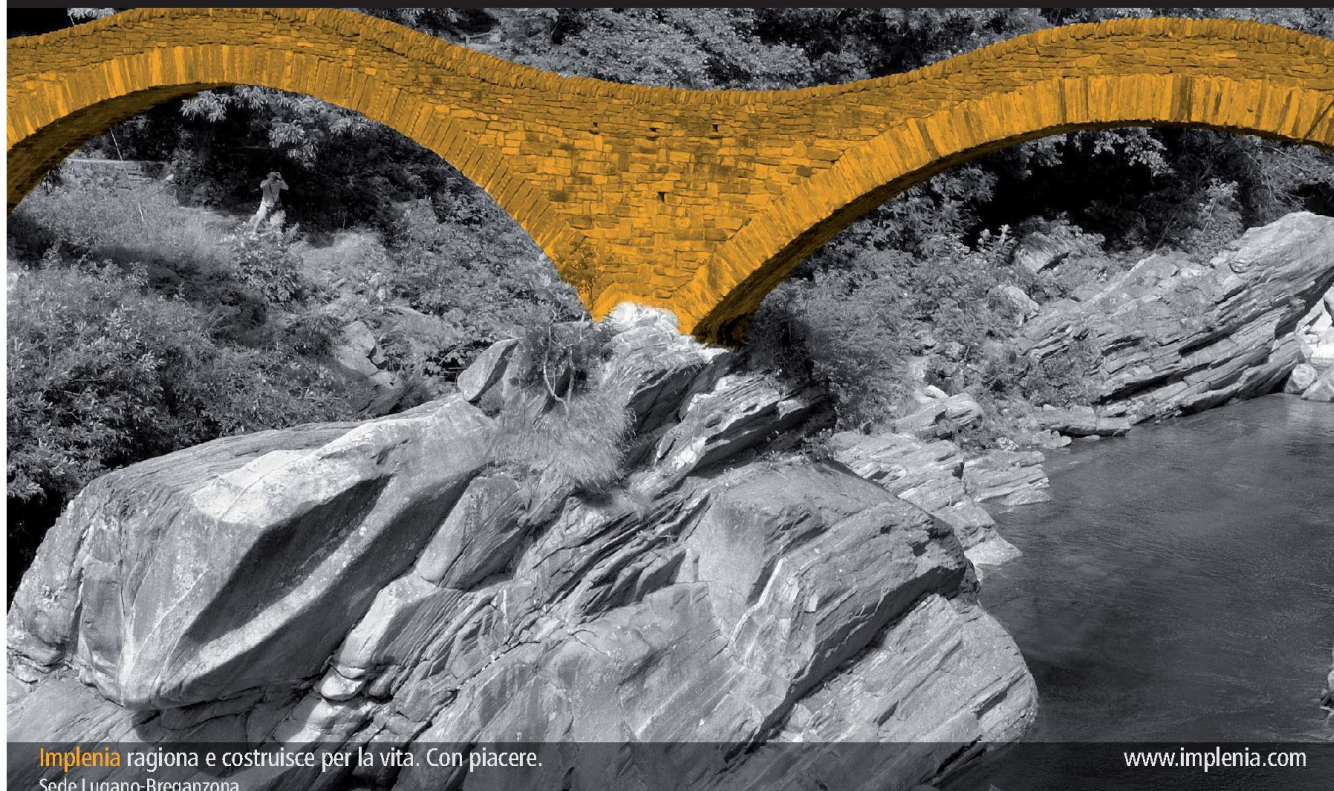

Implenia ragiona e costruisce per la vita. Con piacere.
Sede Lugano-Breganzona

www.implenia.com