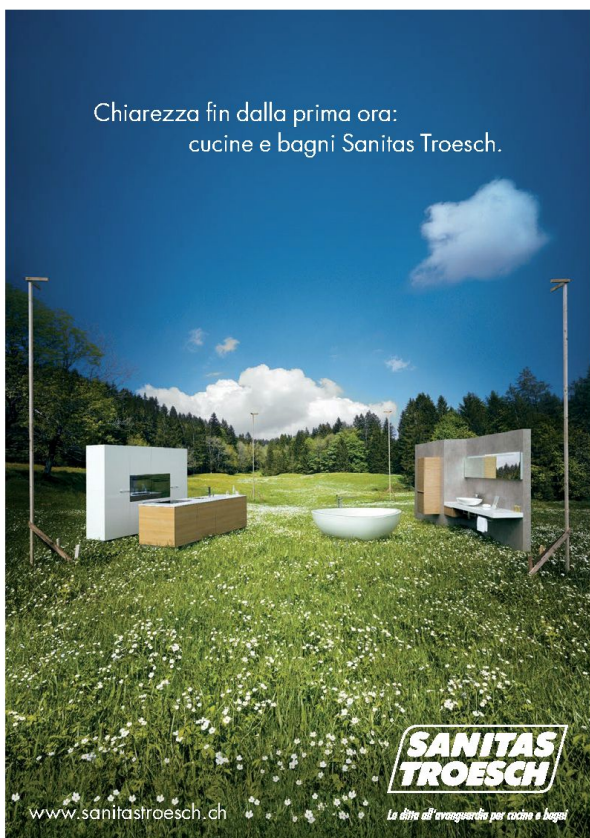

Ein Dienst der *ETH-Bibliothek*  
ETH Zürich, Rämistrasse 101, 8092 Zürich, Schweiz, [www.library.ethz.ch](http://www.library.ethz.ch)

<http://www.e-periodica.ch>

Chiarezza fin dalla prima ora:  
cucine e bagni Sanitas Troesch.