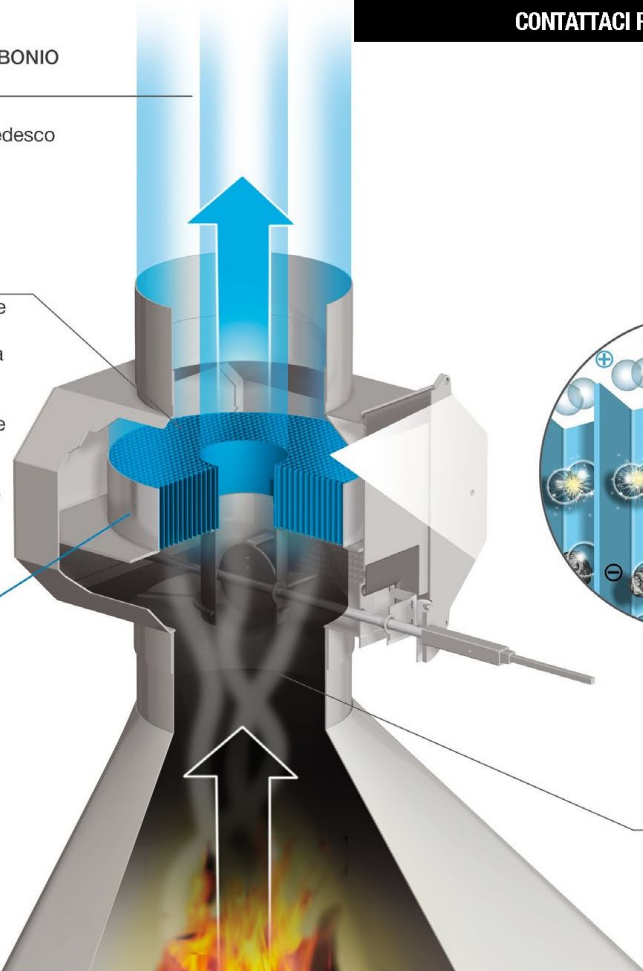

Chi lavora in cantiere la conosce fin troppo bene, la polvere. Il nuovo purificatore d'aria ad alte prestazioni assicura l'aspirazione diretta al punto d'origine della polvere e delle sostanze nocive nei lavori di risanamento. E se dovesse rompersi una tubatura, i nostri professionisti per la localizzazione di perdite e il prosciugamento dei danni dell'acqua provvedono a un ripristino tempestivo della fruibilità dei vani. Con l'ausilio di strumenti termografici individuiamo i punti deboli nell'involucro dell'edificio e con eguale efficienza eliminiamo la muffa. Interessati? La Krüger ha una soluzione ottimale per ogni clima.

CONTATTACI PER UNA CONSULENZA PROGETTUALE

POLVERI SOTTILI E
MONOSSIDO DI CARBONIO
~ 80% IN MENO

(certificato di prova
K560201161 istituto tedesco
TÜV RHEINLAND)

O₂RING

sistema di depurazione collegato con by-pass automatico alla valvola VDF del caminetto, che ottimizza la combustione e, tramite una reazione chimica, neutralizza fino all'80% delle sostanze inquinanti presenti nei fumi di combustione della legna