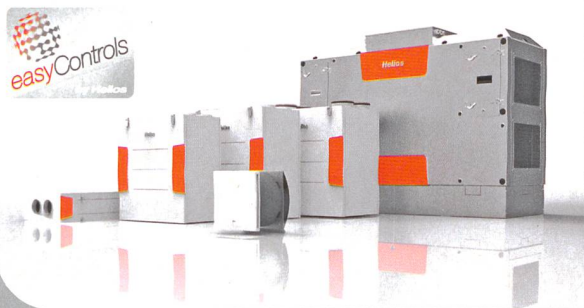

easyControls

KWL® facilmente azionabile da qualsiasi posto

Da subito sono disponibili i nuovi apparecchi KWL® di Helios, dotati dell'innovativo sistema di controllo easyControls. Grazie al WebServer integrato e al collegamento LAN si possono guidare comodamente con un Laptop o smartphone. In qualsiasi momento e da qualsiasi posto.

KWL® è un marchio, registrato da Helios

Helios Ventilatoren AG
Tannstrasse 4 • 8112 Otelfingen
Tel. 044 735 36 36 • Fax 044 735 36 37
info@helios.ch • www.helios.ch