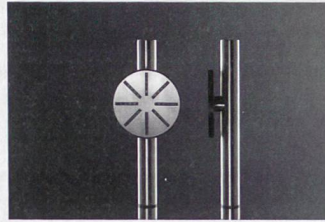

Gehri.com

Via Chiosso 12 • CH-6948 Porza ☎ +41 91 936 30 00

**ceramiche
mosaici
pietre naturali
pietre artificiali**

consulenza • vendita • lavorazione • posa

**Doccia manuale tonda T60 VOLA**

In perfetto accordo con il braccio doccia con soffione tondo 060 presentiamo i più recenti complementi del nostro esclusivo assortimento doccia: la doccia manuale T60 della serie tonda e l'asta per doccia T65.

L'estetica di VOLA: semplice e pura
Entrambi si integrano perfettamente in quanto scaturiscono dallo stesso linguaggio di design. Gli elementi centrali della serie sono la forma circolare e l'anello sottile, che diviene un attraente richiamo visivo nella vista laterale. La slanciata maniglia cilindrica si estende dietro il soffione doccia, sporge sopra di esso e sottolinea il suo status di elemento chiave.

Anche l'asta per doccia si riallaccia nel design di VOLA. I suoi supporti a parete circolari concordano con il soffione tondo del braccio doccia, creando un armonico collegamento orizzontale con la rubinetteria della doccia.