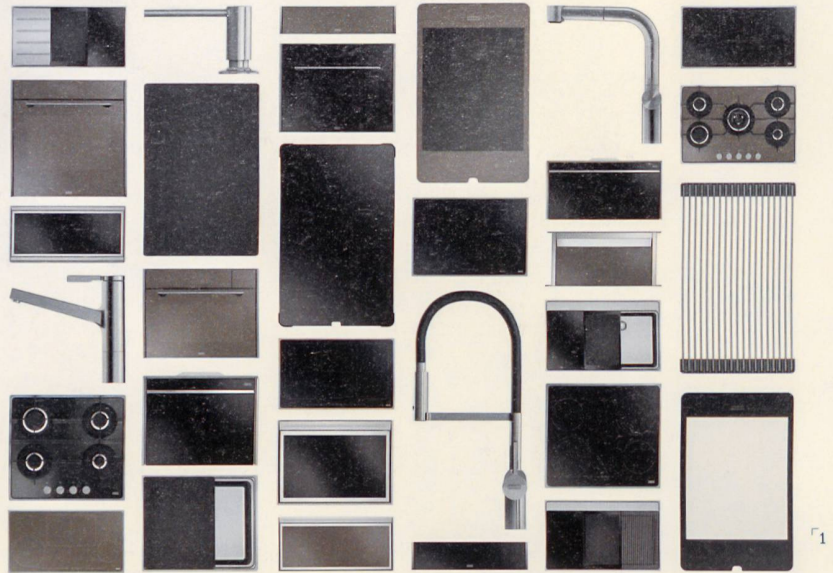

4. Refrigerio VOLA

Cascata 080W e tubo Kneipp 070W
www.vola.ch

La doccia a cascata 080W è stata concepita come elemento irrinunciabile di una esperienza *spa* rinfrescante. Dopo il calore rilassante della sauna la doccia fredda rivitalizza il corpo. I due effetti sono ugualmente importanti. Il calore e il freddo producono insieme il rilassamento e il benessere perfetti.

Innovazione e asimmetria. Fedele al classico design geometrico di VOLA, la doccia a cascata presenta una chiara e semplificata forma cilindrica. Il suo aspetto innovativo crea un equilibrio asimmetrico. Nulla è centrato: l'effetto ottico è tanto raffinato quanto dinamico.

La doccia a cascata è disponibile in acciaio legato spazzolato, cromata o in ottone brunito oppure nei diversi colori espressivi VOLA.

Il tubo Kneipp 070W completa perfettamente l'elegante doccia a cascata 080W. In combinazione, i due armonici complementi estetici valorizzano ogni area *spa*.